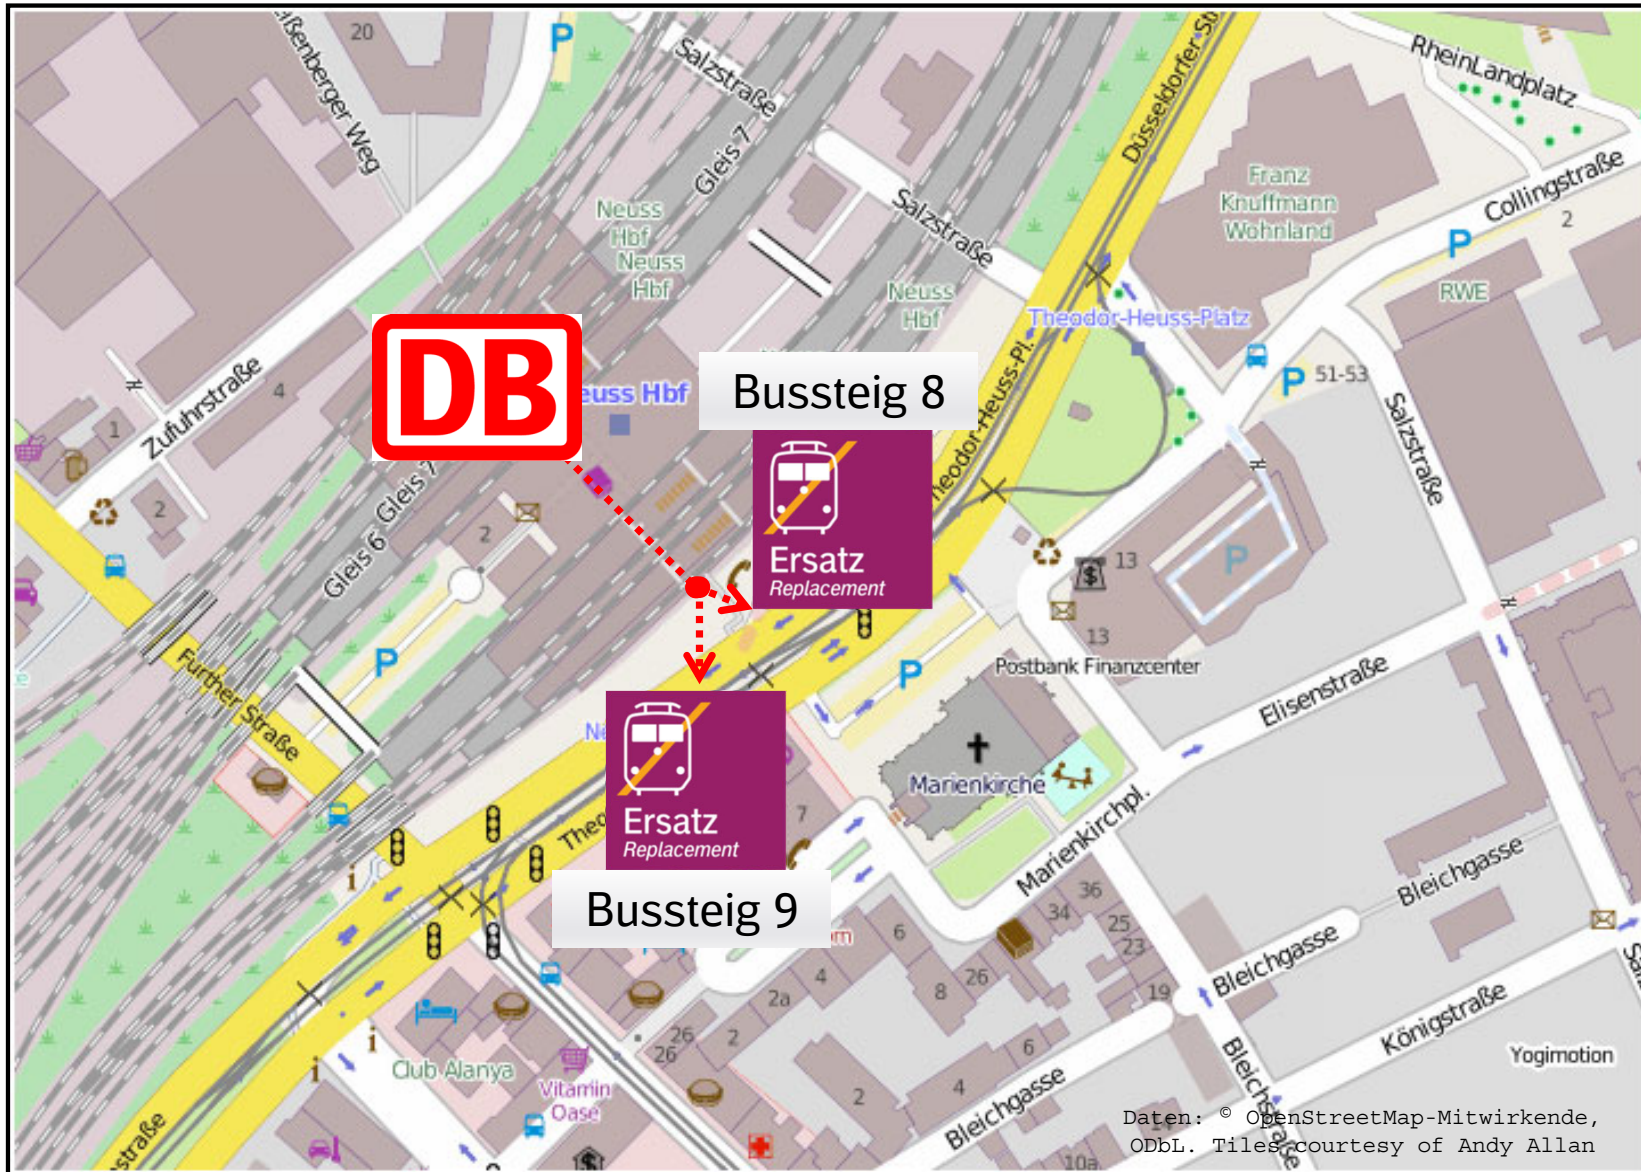

Neuss Hbf – Haltestelle Hauptbahnhof / Theodor-Heuss-Platz

Bussteig 8
in Fahrtrichtung
Mönchengladbach /
Dormagen

Bussteig 9
in Fahrtrichtung
Düsseldorf

Legende:

Fußweg zum Halteplatz
für den Schienenersatzverkehr