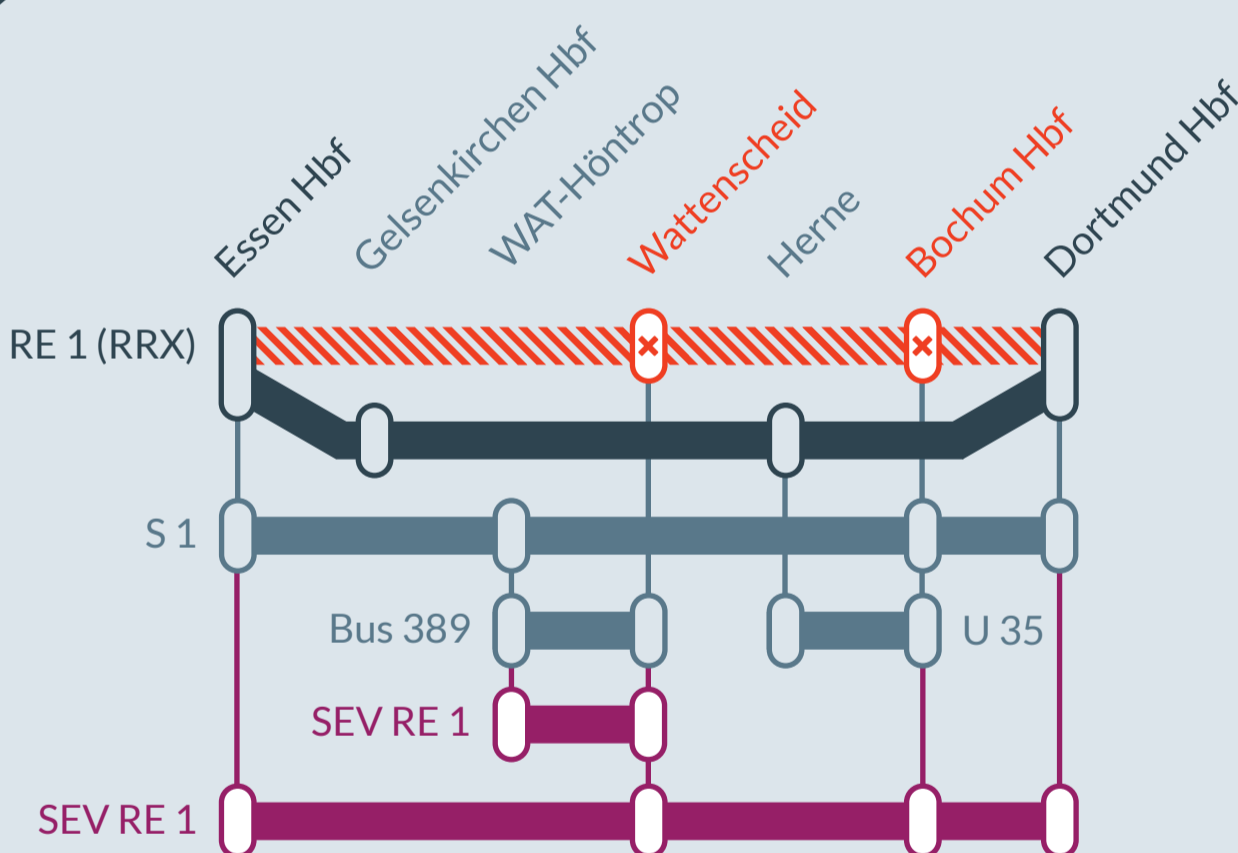

Baustellenbedingte Einschränkung:

RE 1 (RRX)

Aachen Hbf ↔ Hamm (Westf) Hbf

in der Nacht **17./18.09.2024** zwischen **23:30 Uhr** und **04:30 Uhr**
in den Nächten **23./24.09.** bis **25./26.09.2024**
jeweils zwischen **20:45 Uhr** und **05:30 Uhr**

Umleitung zwischen:
Essen Hbf und **Dortmund Hbf**

Haltausfälle in:
Wattenscheid und **Bochum Hbf**

Bitte beachten Sie, dass der SEV nur außerhalb der Betriebszeiten der Alternativverbindungen fährt und prüfen Ihre Verbindung in der Reiseauskunft.