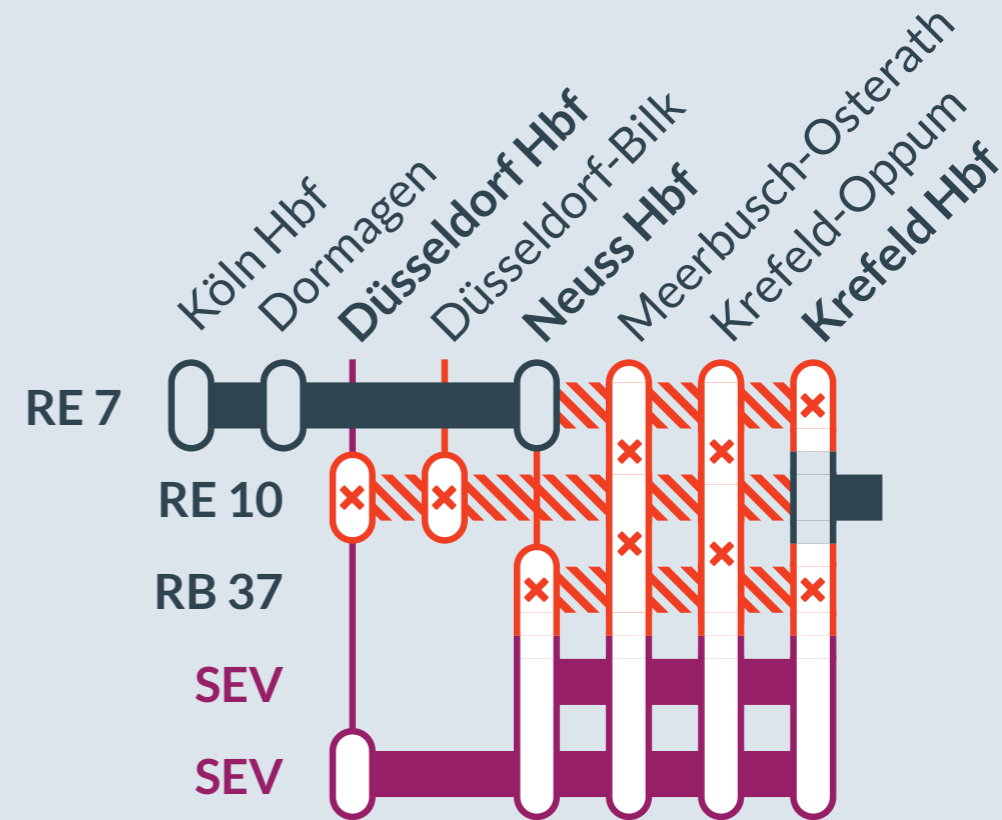

Baustellenbedingte Einschränkung:

RE 42, RB 33, RB 35

Münster (Westf) Hbf ↔ M'gladbach Hbf (RE 42)

Essen-Steele ↔ Aachen Hbf (RB 33)

Gelsenkirchen Hbf ↔ M'gladbach Hbf (RB 35)

von
Di, 22.10.2024
0:00 Uhr

bis
Do, 31.10.2024
24:00 Uhr

Zugausfälle für alle Linien zwischen:
Duisburg Hbf und **Mönchengladbach Hbf**

Baustellenbedingte Einschränkung:

RE 7, RE 10, RB 37

Rheine ↔ Krefeld Hbf (RE 7)

Düsseldorf Hbf ↔ Kleve (RE 10)

Neuss Hbf ↔ Krefeld Hbf (RB 37)

von
Di, 22.10.2024
0:00 Uhr

bis
Do, 31.10.2024
24:00 Uhr

Zugausfälle zwischen **Neuss Hbf** und **Krefeld Hbf (RE 7, RB 37)** sowie
zwischen **Düsseldorf Hbf** und **Krefeld Hbf**

* Die Züge der Linie RB 35 sind nur bis einschl. 24.10.2024 betroffen

0202 515 62 515 (Ortstarif)
www.zuginfo.nrw

zuginfo.nrw ist ein Serviceangebot für Kunden im Regionalverkehr in Nordrhein-Westfalen.

- Ausfall auf der Linie
- Ersatzverkehr mit Bussen (SEV)
- betroffene Linie

Finden Sie Ihren Ersatzverkehr und Ihre Reisealternativen:

Ersatz Replacement