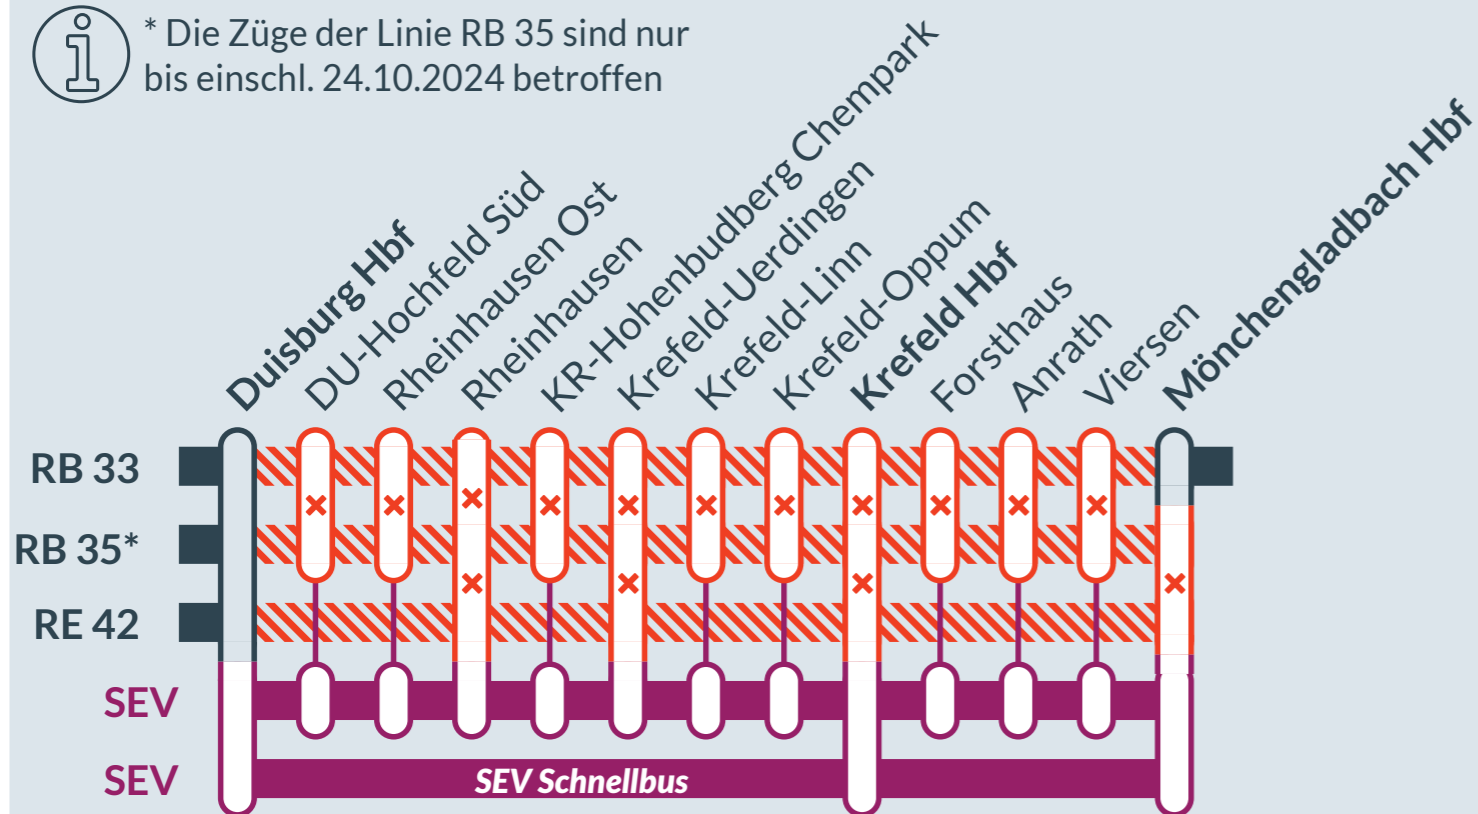

Baustellenbedingte Einschränkung:

RE 42, RB 33, RB 35

Münster (Westf) Hbf ↔ M'gladbach Hbf (RE 42)

Essen-Steele ↔ Aachen Hbf (RB 33)

Gelsenkirchen Hbf ↔ M'gladbach Hbf (RB 35)

von
Di, 22.10.2024
0:00 Uhr

bis
Do, 31.10.2024
24:00 Uhr

Zugausfälle für alle Linien zwischen:
Duisburg Hbf und **Mönchengladbach Hbf**

Baustellenbedingte Einschränkung:

RE 7, RE 10, RB 37

Rheine ↔ Krefeld Hbf (RE 7)

Düsseldorf Hbf ↔ Kleve (RE 10)

Neuss Hbf ↔ Krefeld Hbf (RB 37)

von
Di, 22.10.2024
0:00 Uhr

bis
Do, 31.10.2024
24:00 Uhr

Zugausfälle zwischen **Neuss Hbf** und **Krefeld Hbf (RE 7, RB 37)** sowie
zwischen **Düsseldorf Hbf** und **Krefeld Hbf**

* Die Züge der Linie RB 35 sind nur bis einschl. 24.10.2024 betroffen

0202 515 62 515 (Ortstarif)
www.zuginfo.nrw

zuginfo.nrw ist ein Serviceangebot für Kunden im Regionalverkehr in Nordrhein-Westfalen.

- Ausfall auf der Linie
- Ersatzverkehr mit Bussen (SEV)
- betroffene Linie

Finden Sie Ihren Ersatzverkehr und Ihre Reisealternativen:

Ersatz Replacement