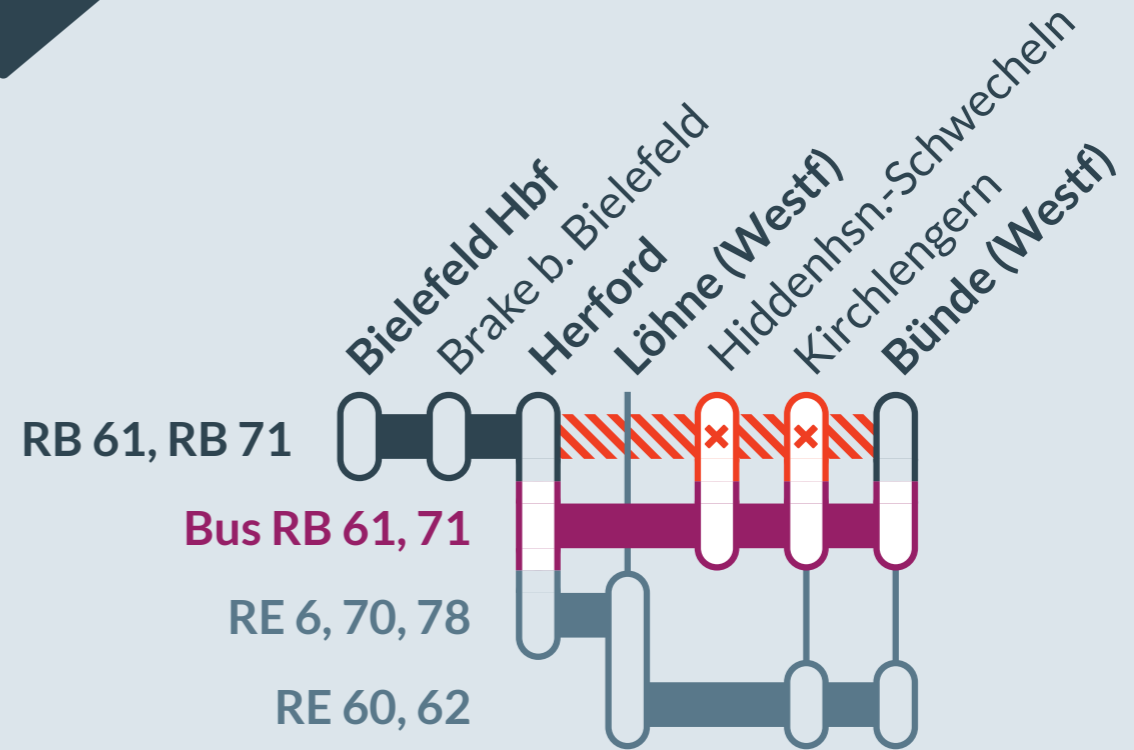

Baustellenbedingte Einschränkung:

RE 6(RRX) Minden ↔ Köln/Bonn Flughafen
 RE 70 Braunschweig ↔ Bielefeld
 RE 78 Nienburg ↔ Bielefeld
 RB 61 Hengelo ↔ Bielefeld
 RB 71 Rahden ↔ Bielefeld
 RB 72 Herford ↔ Paderborn
 RB 77 Bünde/Herford ↔ Hildesheim

von
 Fr, 11.10.2024
 21:00 Uhr

bis
 Fr, 18.10.2024
 21:00 Uhr

Zugausfälle und Ersatzverkehr mit Bussen zwischen:
Minden, Löhne, Bünde, Herford und **Bad Salzuflen, Bielefeld**

Baustellenbedingte Einschränkung:

RB 61 Hengelo ↔ Bielefeld
 RB 71 Rahden ↔ Bielefeld

von
 Fr, 18.10.2024
 21:00 Uhr

bis
 Mo, 21.10.2024
 5:00 Uhr

Zugausfälle und Ersatzverkehr mit Bussen zwischen:
Bünde und **Herford**

- Ausfall auf der Linie
- Ersatzverkehr mit Bussen (SEV)
- betroffene Linie
- Alternative Verbindungen

Finden Sie Ihren Ersatzverkehr und Ihre Reisealternativen:

Ersatz Replacement