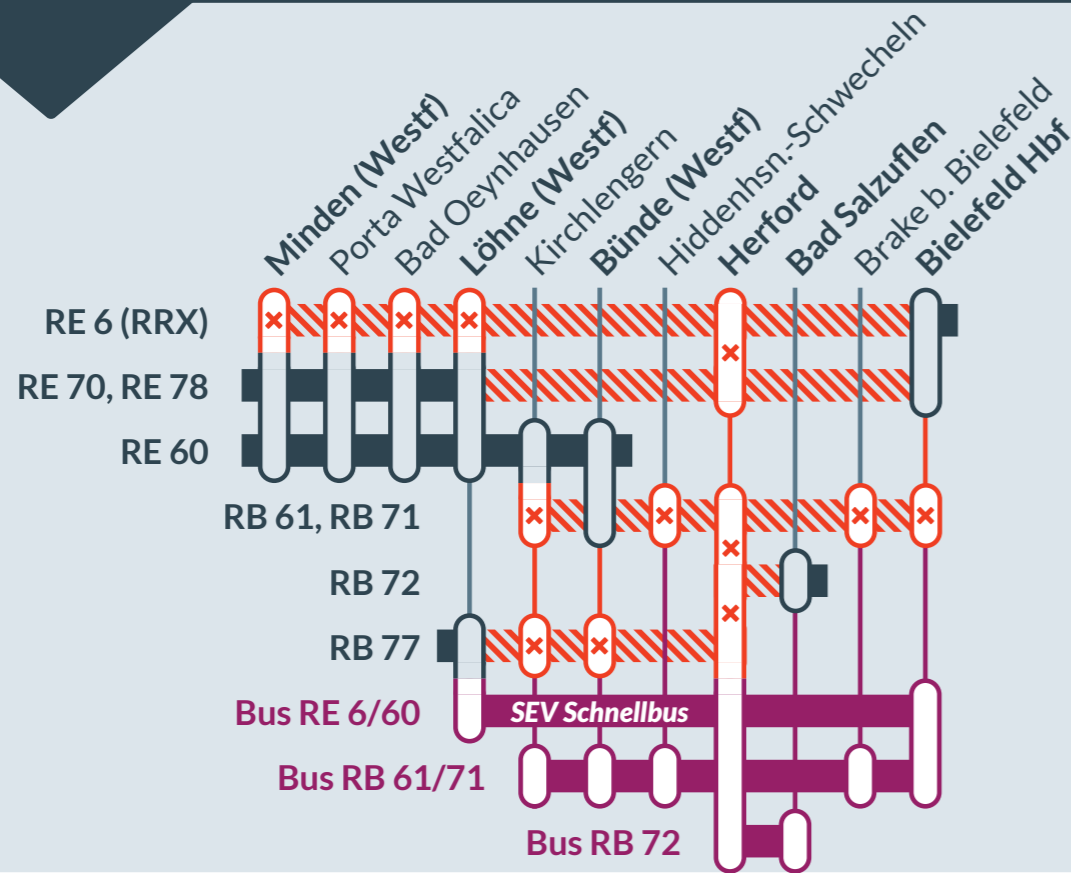

Baustellenbedingte Einschränkung:

RE 6(RRX) Minden ↔ Köln/Bonn Flughafen
 RE 70 Braunschweig ↔ Bielefeld
 RE 78 Nienburg ↔ Bielefeld
 RB 61 Hengelo ↔ Bielefeld
 RB 71 Rahden ↔ Bielefeld
 RB 72 Herford ↔ Paderborn
 RB 77 Bünde/Herford ↔ Hildesheim

von
 Fr, 11.10.2024
 21:00 Uhr

bis
 Fr, 18.10.2024
 21:00 Uhr

Zugausfälle und Ersatzverkehr mit Bussen zwischen:
Minden, Löhne, Bünde, Herford und **Bad Salzuflen, Bielefeld**

Baustellenbedingte Einschränkung:

RB 61 Hengelo ↔ Bielefeld
 RB 71 Rahden ↔ Bielefeld

von
 Fr, 18.10.2024
 21:00 Uhr

bis
 Mo, 21.10.2024
 5:00 Uhr

Zugausfälle und Ersatzverkehr mit Bussen zwischen:
Bünde und **Herford**

- Ausfall auf der Linie
- Ersatzverkehr mit Bussen (SEV)
- betroffene Linie
- Alternative Verbindungen

Finden Sie Ihren Ersatzverkehr und Ihre Reisealternativen:

Ersatz Replacement