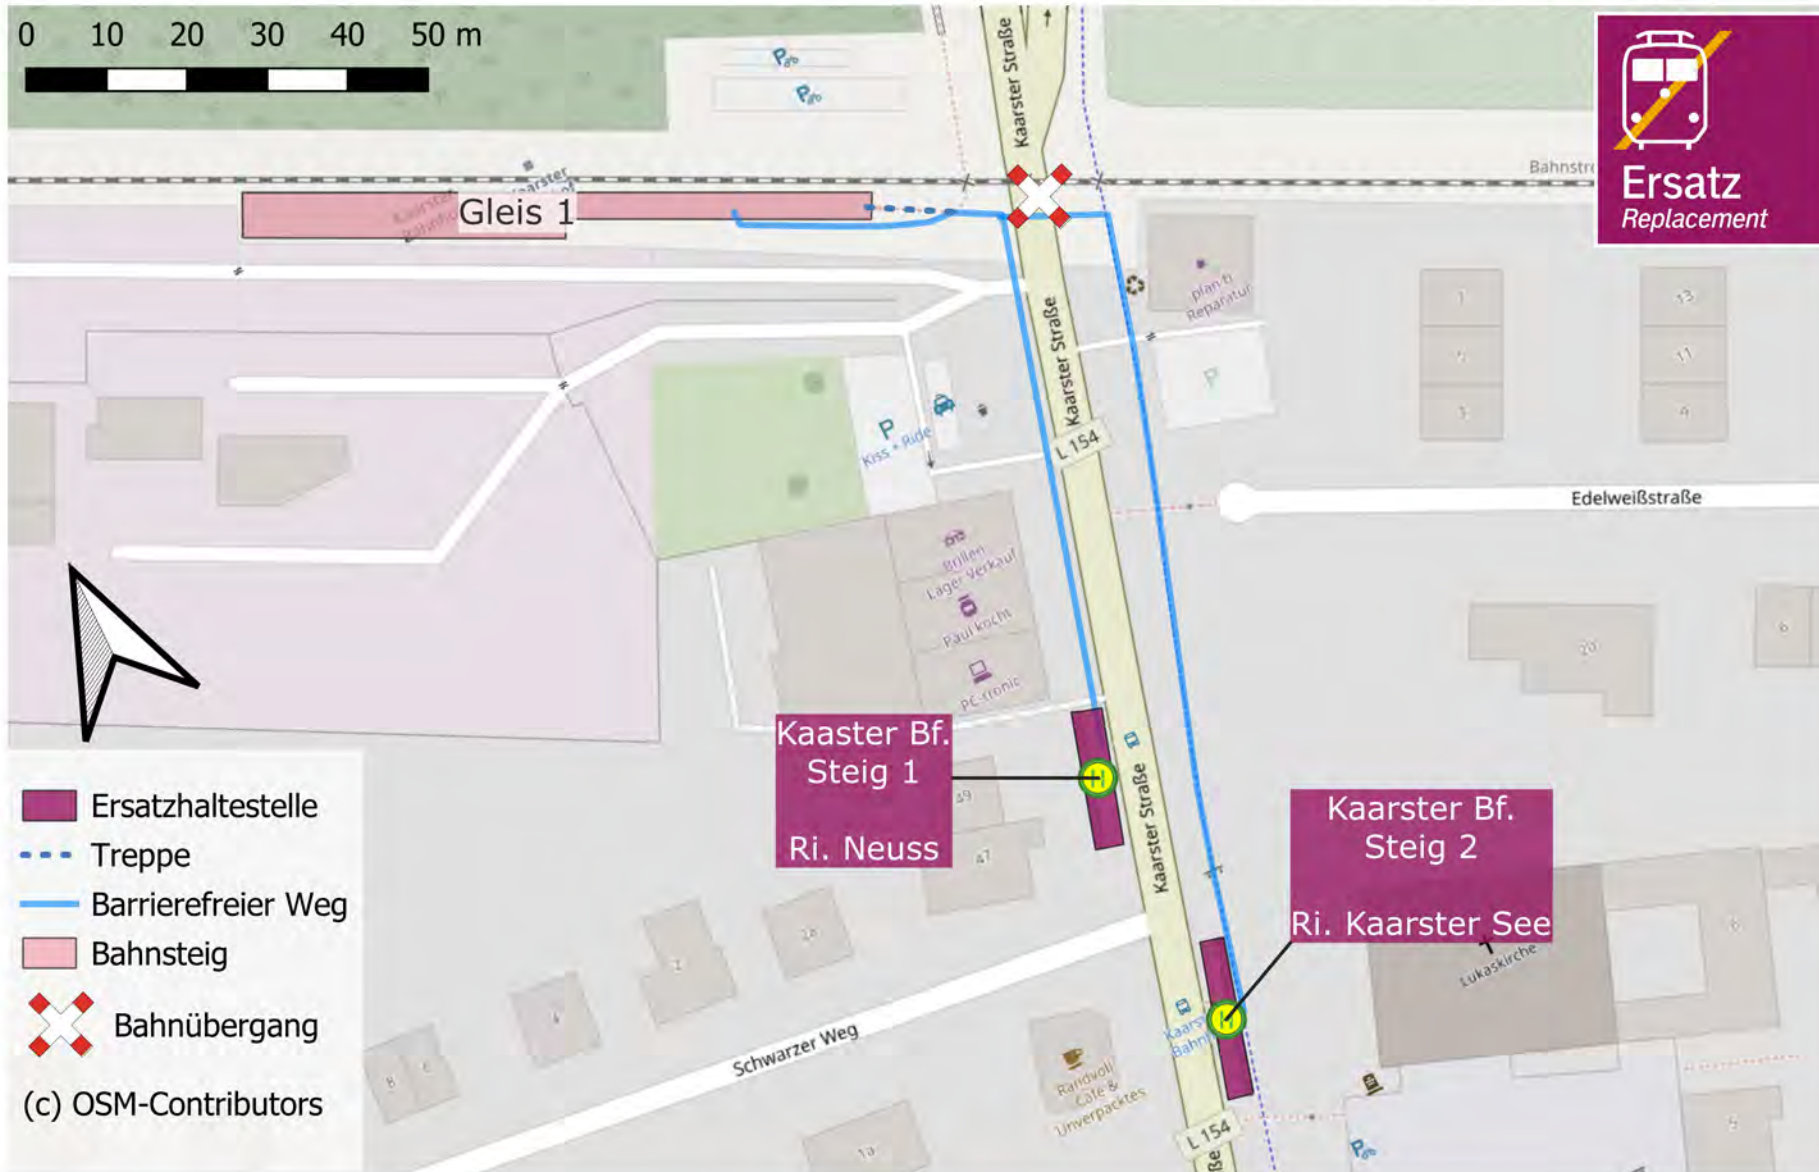

Umgebungsplan

Kaarster Bahnhof

- Ersatzhaltestelle
- Treppe
- Barrierefreier Weg
- Bahnsteig
- Bahnübergang
- (c) OSM-Contributors