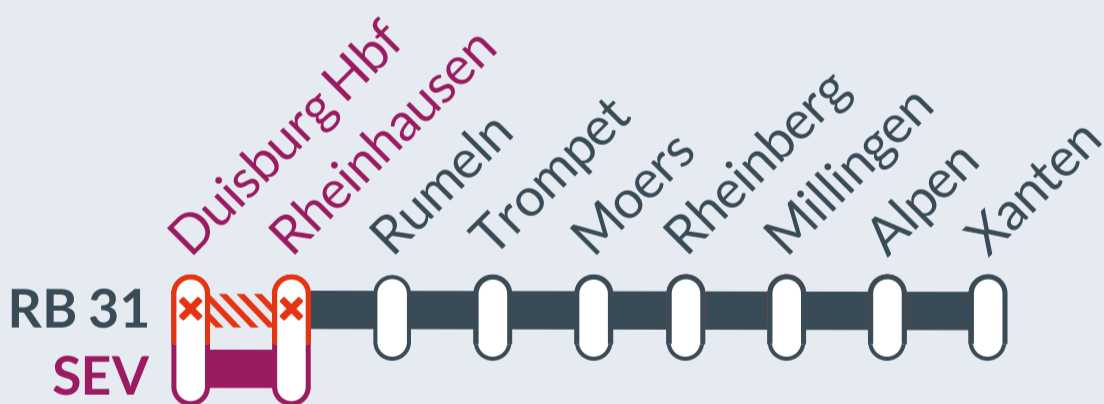

## Duisburg Hbf ↔ Xanten

von  
Sa, 02.11.2024  
23:01 Uhr

bis  
Do, 14.11.2024  
02:00 Uhr

Streckensperrung zwischen:  
Duisburg Hbf - Rheinhausen (02.11.-14.11.2024) Tagesrandlage  
Duisburg Hbf - Rheinhausen (09.11.2024) vier Fahrten tagsüber