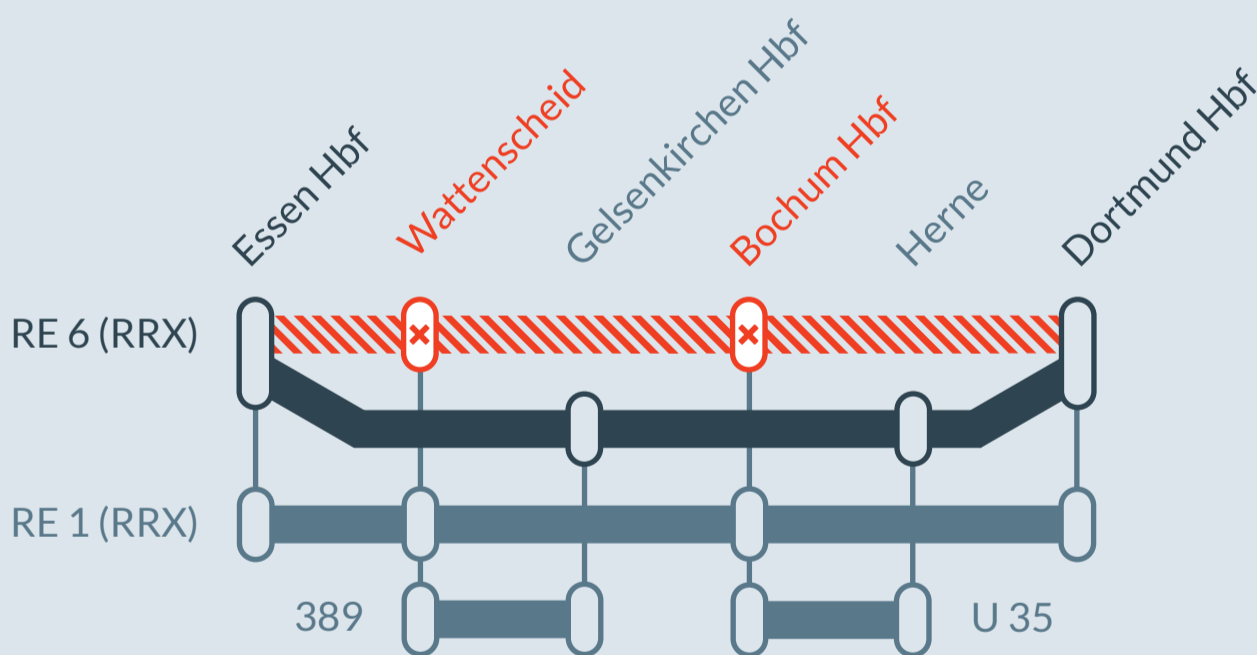

Baustellenbedingte Einschränkung:

RE 6 (RRX)

Köln/Bonn Flughafen ↔ Minden (Westf)

von **Mi, 04.09.2024** bis **Mo, 09.09.2024**
jeweils in den Nächten zwischen **23:00 Uhr** und **02:00 Uhr**

Umleitung zwischen:
Essen Hbf und **Dortmund Hbf**

Haltausfälle in:
Wattenscheid und **Bochum Hbf**

- Ausfall auf der Linie
- Umleitung auf der Linie
- Alternative Verbindungen

Finden Sie Ihren **Ersatzverkehr** und Ihre **Reisealternativen:**

Ersatz Replacement