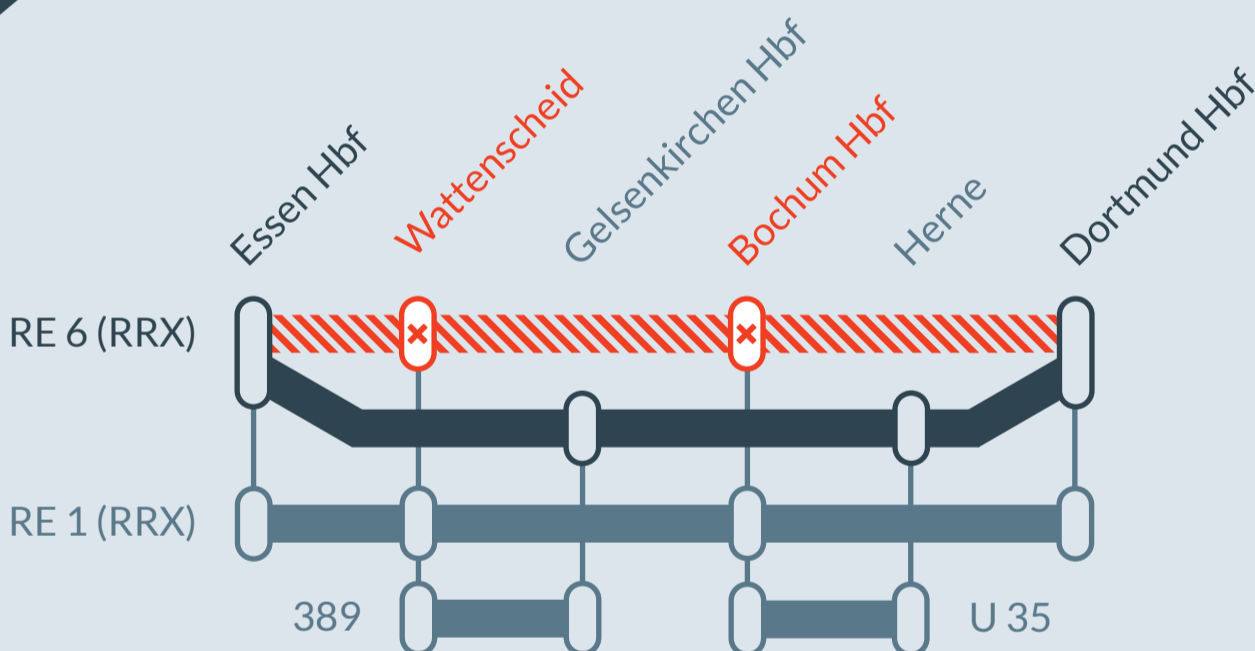

## Köln/Bonn Flughafen ↔ Minden (Westf)

von **Fr, 30.08.2024** bis **Mi, 04.09.2024**  
jeweils in den Nächten zwischen **23:00 Uhr** und **02:00 Uhr**

Umleitung zwischen:  
**Essen Hbf** und **Dortmund Hbf**

Haltausfälle in:  
**Wattenscheid** und **Bochum Hbf**

- Ausfall auf der Linie
- Umleitung auf der Linie
- Alternative Verbindungen

 Finden Sie Ihren **Ersatzverkehr** und Ihre **Reisealternativen**:

**Ersatz Replacement**