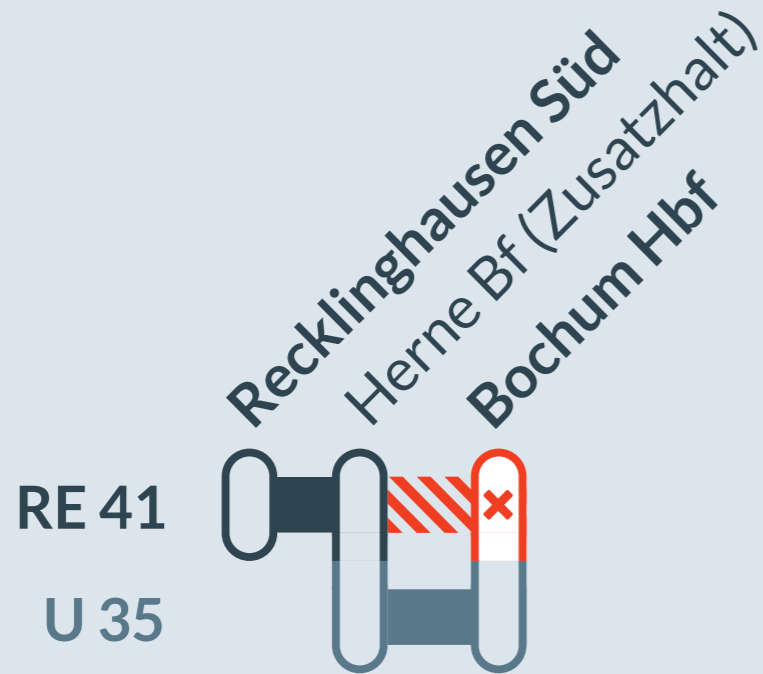

Baustellenbedingte Einschränkung:
RE 41
Bochum Hbf ↔ Haltern am See

Am **Mi, 25.09.2024** zwischen **20:30 Uhr und 23:45 Uhr**

Zugausfälle zwischen:
Recklinghausen Süd und **Bochum Hbf**

Zusatzhalt Herne Bf

Baustellenbedingte Einschränkung:
RB 40
Hagen Hbf → Essen Hbf

In der Nacht: **Mi, 25.09./Do, 26.09.2024** zwischen **21:00 Uhr - 01:00 Uhr**

Haltausausfälle in Fahrtrichtung Essen Hbf:
Wattenscheid und **Essen-Kray Süd**