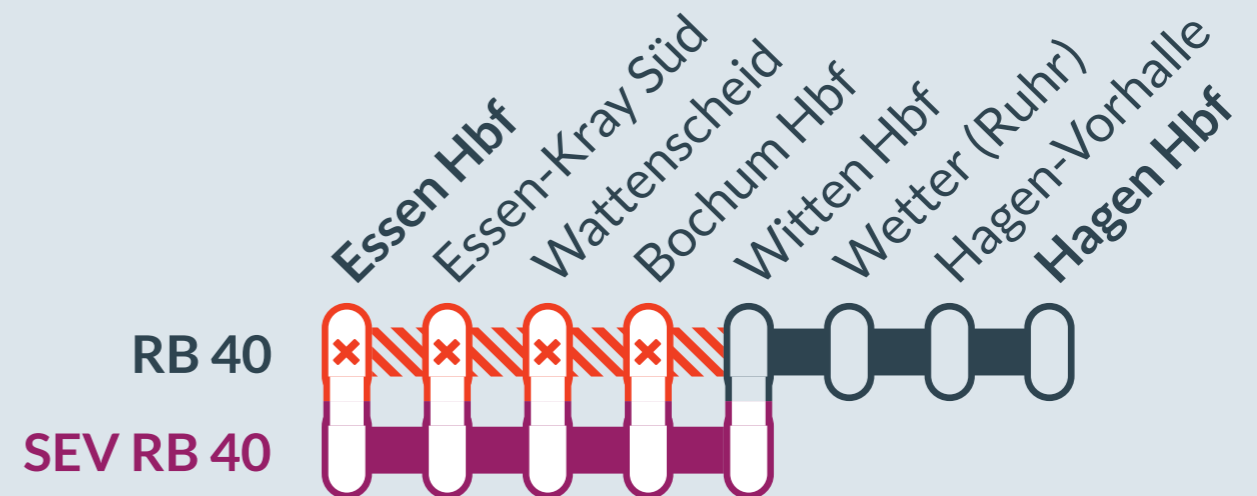

Baustellenbedingte Einschränkung:

RE 41

Bochum Hbf ↔ Haltern am See

Am

Fr, 13.09.2024

zwischen

19:30 Uhr und 23:50 Uhr

Zugausfälle zwischen:

Recklinghausen Süd und **Bochum Hbf**

Zusatzhalt Herne Bf

Baustellenbedingte Einschränkung:

RB 40

Essen Hbf ↔ Hagen Hbf

In den Nächten:

Di./Mi, 10./11.09.2024

jeweils von 23:00 Uhr - 01:00 Uhr

Do/Fr, 12./13.09.2024

Zugausfälle zwischen:

Essen Hbf und **Witten Hbf**

0202 515 62 515
(Ortstarif)
www.zuginfo.nrw

zuginfo.nrw ist ein Serviceangebot für Kunden
im Regionalverkehr in Nordrhein-Westfalen.