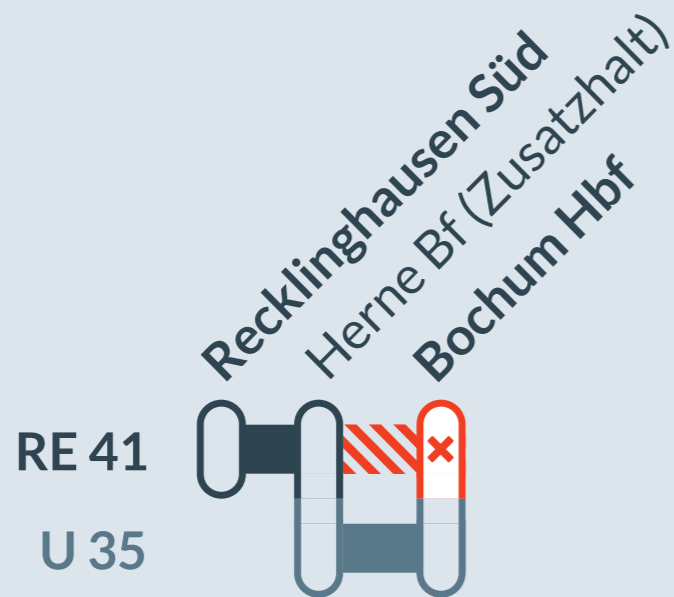

Baustellenbedingte Einschränkung:

RE 41

Bochum Hbf ↔ Haltern am See

Am

Fr, 13.09.2024

zwischen

19:30 Uhr und 23:50 Uhr

Zugausfälle zwischen:

Recklinghausen Süd und **Bochum Hbf**

Zusatzhalt Herne Bf

Baustellenbedingte Einschränkung:

RB 40

Essen Hbf ↔ Hagen Hbf

In den Nächten:

Di./Mi, 10./11.09.2024

jeweils von 23:00 Uhr - 01:00 Uhr

Do/Fr, 12./13.09.2024

Zugausfälle zwischen:

Essen Hbf und **Witten Hbf**

0202 515 62 515
(Ortstarif)
www.zuginfo.nrw

zuginfo.nrw ist ein Serviceangebot für Kunden
im Regionalverkehr in Nordrhein-Westfalen.