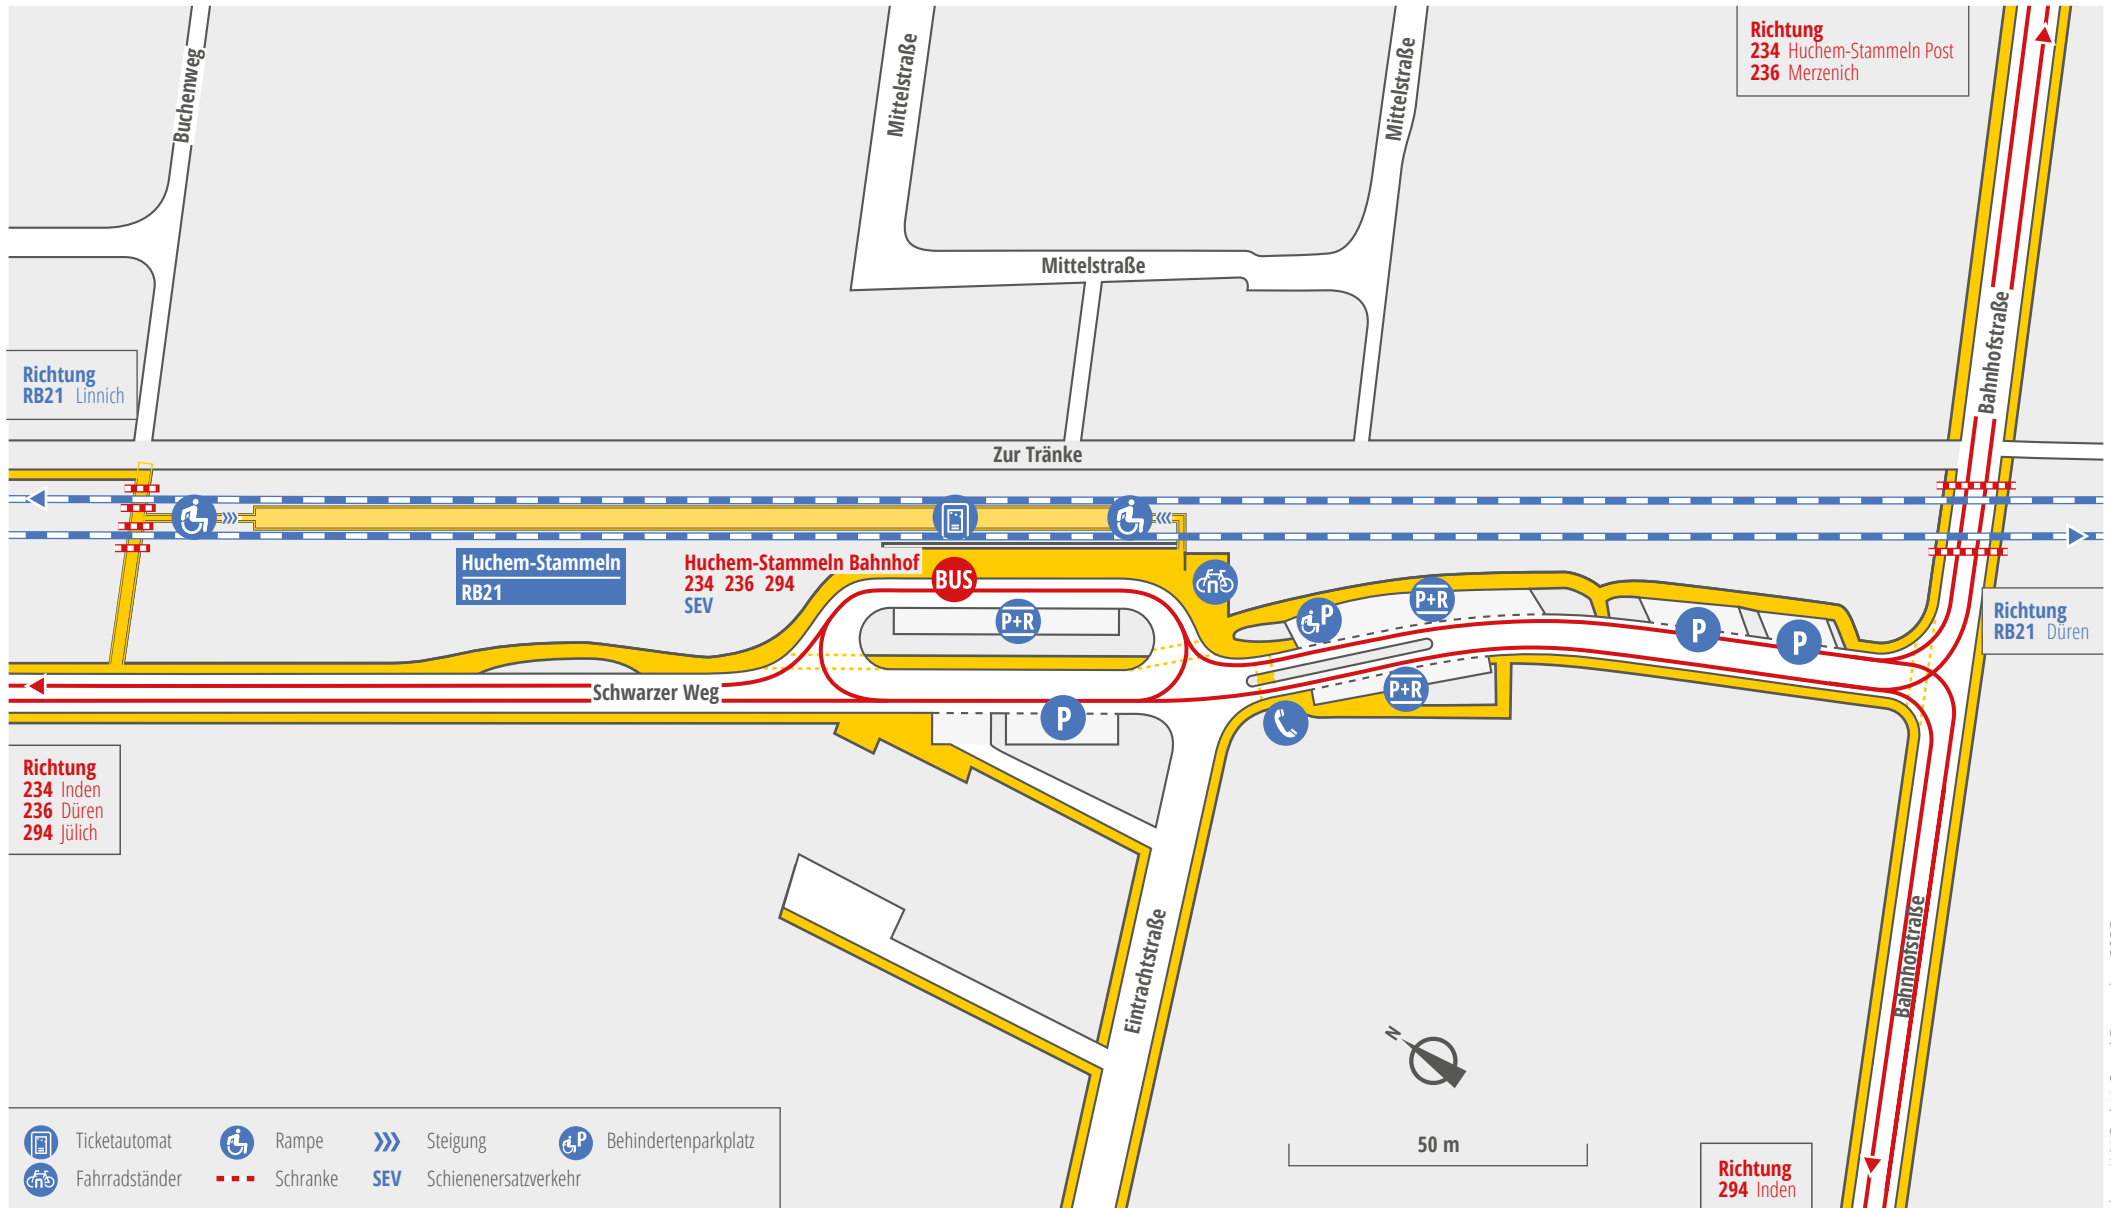

Niederzier Huchem-Stammeln

Lageplan

- Ticketautomat
- Rampe
- Steigung
- Behindertenparkplatz
- Fahrradständer
- Schranke
- Schienenersatzverkehr