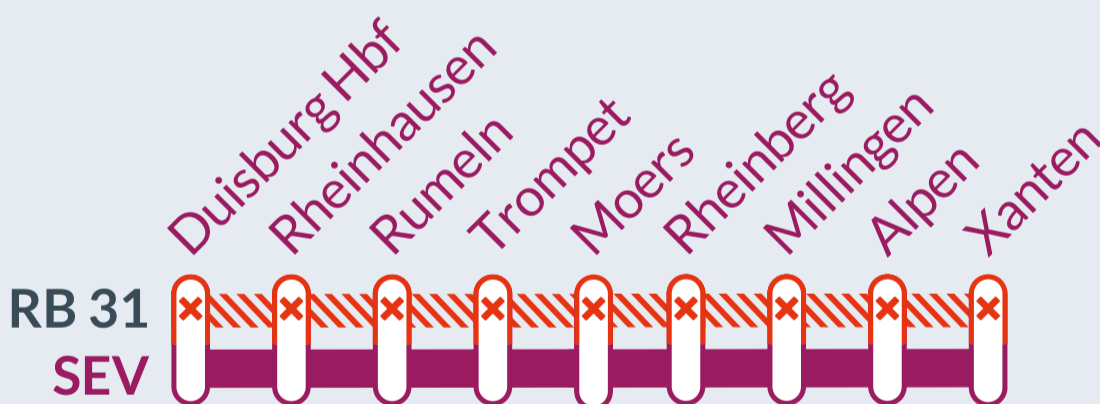

## Duisburg Hbf ↔ Xanten

von  
Do, 19.08.2024  
20:51 Uhr

bis  
Fr, 11.12.2024  
02:00 Uhr

Streckensperrung zwischen:  
Duisburg Hbf - Rheinberg (an vereinzelten Tagen)  
Duisburg Hbf - Xanten (an vereinzelten Tagen)