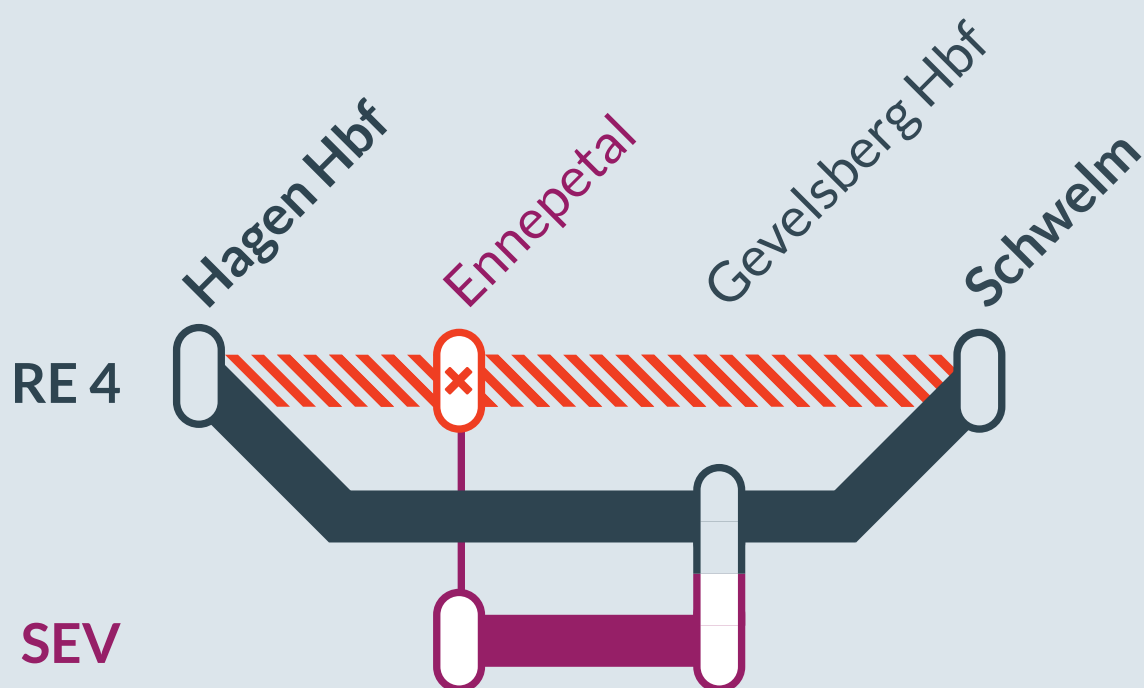

**Baustellenbedingte Einschränkung:****RE 4****Dortmund Hbf ↔ Aachen Hbf**von  
**Do, 08.08.2024**  
**21:00 Uhr**bis  
**Sa, 10.08.2024**  
**05:00 Uhr**Gleisarbeiten zwischen:  
**Hagen Hbf und Schwelm**Umleitung der Züge zwischen:  
**Hagen Hbf und Schwelm**

**Bitte beachten Sie, dass die Umleitung jeweils nur in der Zeit zwischen 21:00 und 05.00 Uhr und in der Nacht 09./10.08.2024 auch nur in Fahrtrichtung Aachen erfolgt!**

Ausfall auf der Linie

Umleitung auf der Linie