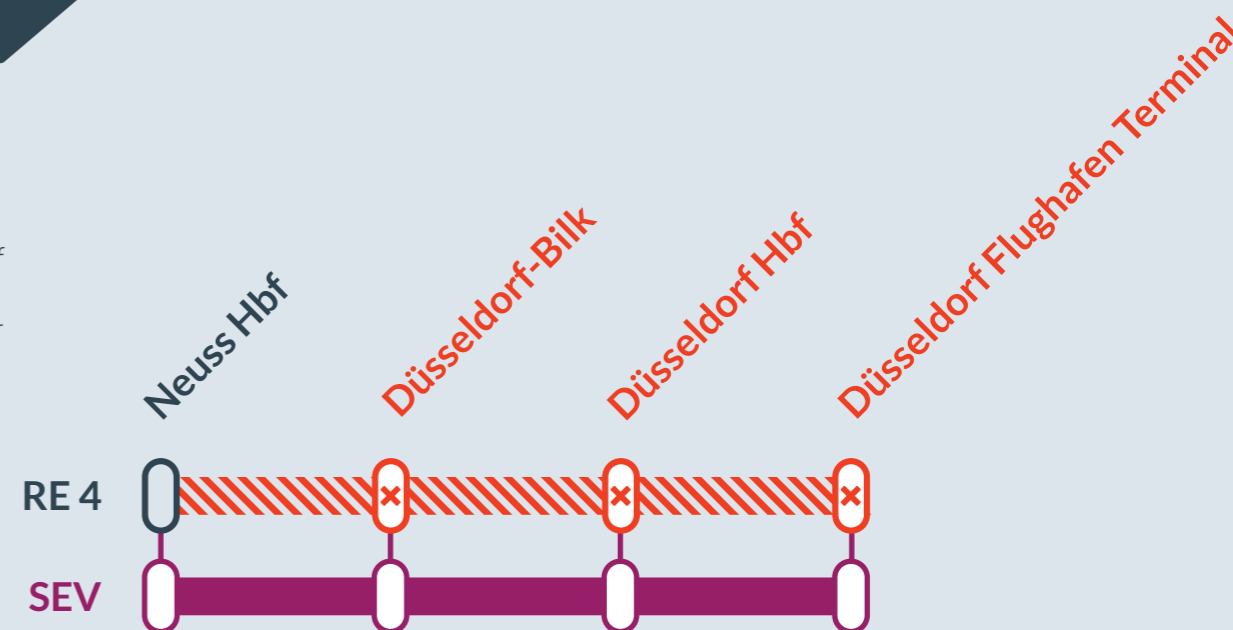

Baustellenbedingte Einschränkung:

RE 4

Aachen Hbf → Dortmund Hbf

am
Sa, 27.07.2024
03:45 Uhr – 04:05 Uhr

Gleisarbeiten zwischen:
Mönchengladbach Hbf und **Düsseldorf Hbf**

Teilausfall zwischen:
Mönchengladbach Hbf und **Neuss Hbf**

Baustellenbedingte Einschränkung:

RE 4

Aachen Hbf → Dortmund Hbf

von **So, 28.07.2024** bis **Fr, 02.08.2024**
jeweils in den Nachtstunden zw. **04:00 Uhr** und **04:30 Uhr**

Gleisarbeiten zwischen:
Düsseldorf-Bilk und **Düsseldorf Hbf**

Teilausfall zwischen:
Neuss Hbf und **Düsseldorf Flughafen Terminal**

Die Teilausfälle zwischen Mönchengladbach Hbf und Neuss Hbf bzw. zwischen Neuss Hbf und Düsseldorf Flughafen Terminal betreffen nur den Zug mit Abfahrt in Aachen Hbf um 02:53 Uhr Richtung Düsseldorf Flughafen Terminal. Am 27.07. startet dieser abweichend schon um 02:13 Uhr in Aachen Hbf.