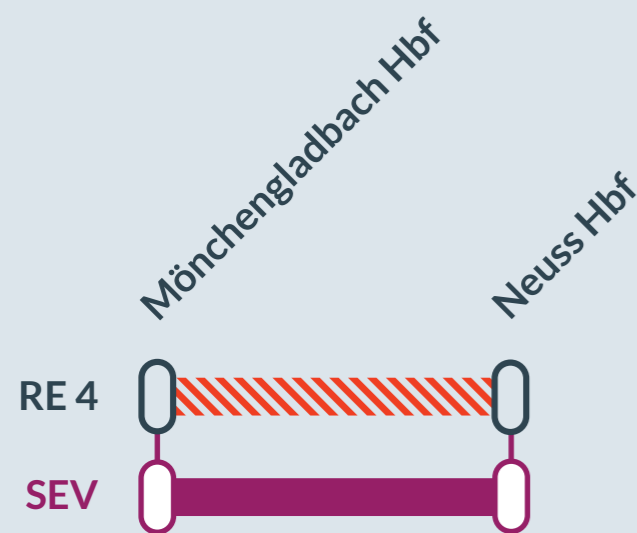

Baustellenbedingte Einschränkung:

RE 4

Aachen Hbf → Dortmund Hbf

am
Sa, 27.07.2024
03:45 Uhr – 04:05 Uhr

Gleisarbeiten zwischen:
Mönchengladbach Hbf und **Düsseldorf Hbf**

Teilausfall zwischen:
Mönchengladbach Hbf und **Neuss Hbf**

Baustellenbedingte Einschränkung:

RE 4

Aachen Hbf → Dortmund Hbf

von **So, 28.07.2024** bis **Fr, 02.08.2024**
jeweils in den Nachtstunden zw. **04:00 Uhr** und **04:30 Uhr**

Gleisarbeiten zwischen:
Düsseldorf-Bilk und **Düsseldorf Hbf**

Teilausfall zwischen:
Neuss Hbf und **Düsseldorf Flughafen Terminal**

Die Teilausfälle zwischen Mönchengladbach Hbf und Neuss Hbf bzw. zwischen Neuss Hbf und Düsseldorf Flughafen Terminal betreffen nur den Zug mit Abfahrt in Aachen Hbf um 02:53 Uhr Richtung Düsseldorf Flughafen Terminal. Am 27.07. startet dieser abweichend schon um 02:13 Uhr in Aachen Hbf.