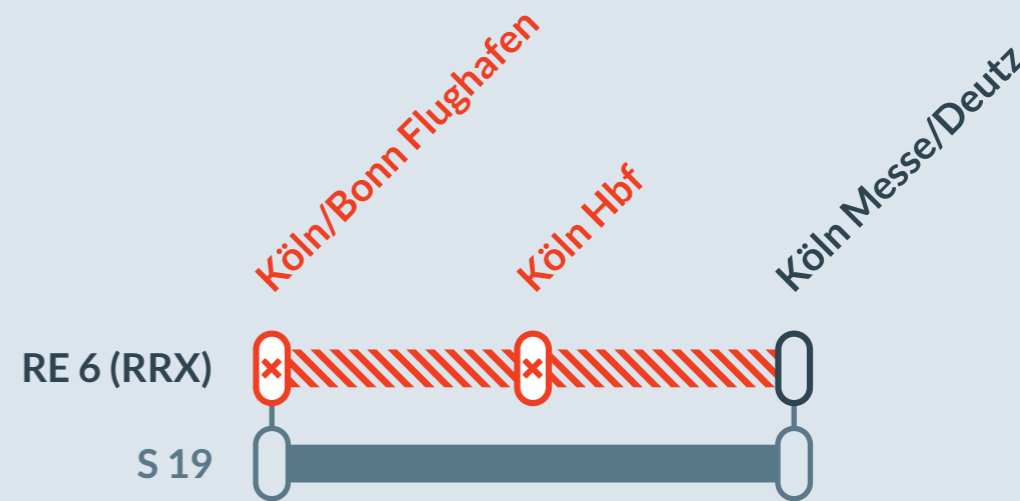

Baustellenbedingte Einschränkung:

RE 1 (RRX)

Aachen Hbf ↔ Hamm (Westf) Hbf

von **Di, 30.07.2024** bis **Sa, 03.08.2024**
jeweils in den Nächten zwischen **02:15 Uhr** und **03:45 Uhr**

Brückenarbeiten zwischen:
Köln/Bonn Flughafen und **Köln-Kalk**

Teilausfall zwischen:
Köln/Bonn Flughafen und **Köln Hbf**

Baustellenbedingte Einschränkung:

RE 6 (RRX)

Köln/Bonn Flughafen ↔ Minden (Westf)

von **Mo, 29.07.2024** bis **Fr, 02.08.2024**
18:00 Uhr **20:30**

Brückenarbeiten zwischen:
Köln/Bonn Flughafen und **Köln-Kalk**

Teilausfall zwischen:
Köln/Bonn Flughafen und **Köln Messe/Deutz**

Bitte beachten Sie die baubedingten Einschränkungen im weiteren Verlauf und prüfen Sie Ihre Verbindung in der Reiseauskunft.