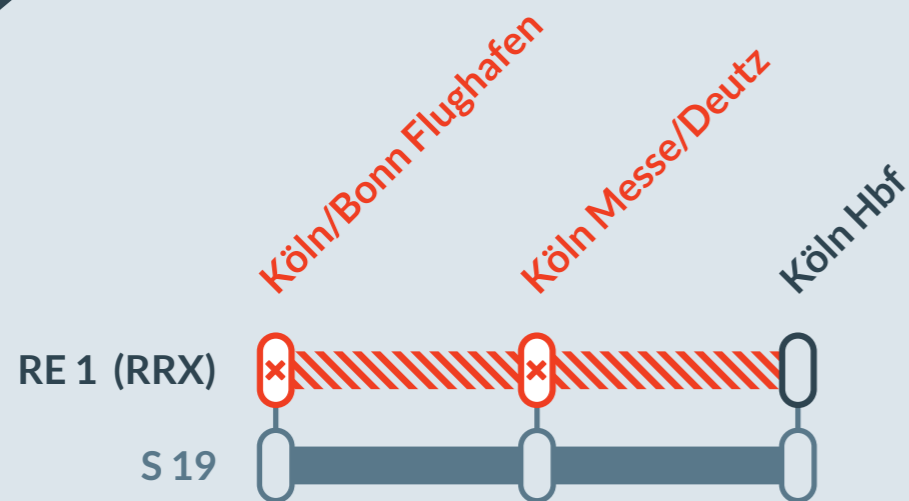

Baustellenbedingte Einschränkung:

RE 1 (RRX)

Aachen Hbf ↔ Hamm (Westf) Hbf

von **Di, 30.07.2024** bis **Sa, 03.08.2024**
jeweils in den Nächten zwischen **02:15 Uhr** und **03:45 Uhr**

Brückenarbeiten zwischen:
Köln/Bonn Flughafen und **Köln-Kalk**

Teilausfall zwischen:
Köln/Bonn Flughafen und **Köln Hbf**

Baustellenbedingte Einschränkung:

RE 6 (RRX)

Köln/Bonn Flughafen ↔ Minden (Westf)

von **Mo, 29.07.2024** bis **Fr, 02.08.2024**
18:00 Uhr **20:30**

Brückenarbeiten zwischen:
Köln/Bonn Flughafen und **Köln-Kalk**

Teilausfall zwischen:
Köln/Bonn Flughafen und **Köln Messe/Deutz**

Bitte beachten Sie die baubedingten Einschränkungen im weiteren Verlauf und prüfen Sie Ihre Verbindung in der Reiseauskunft.