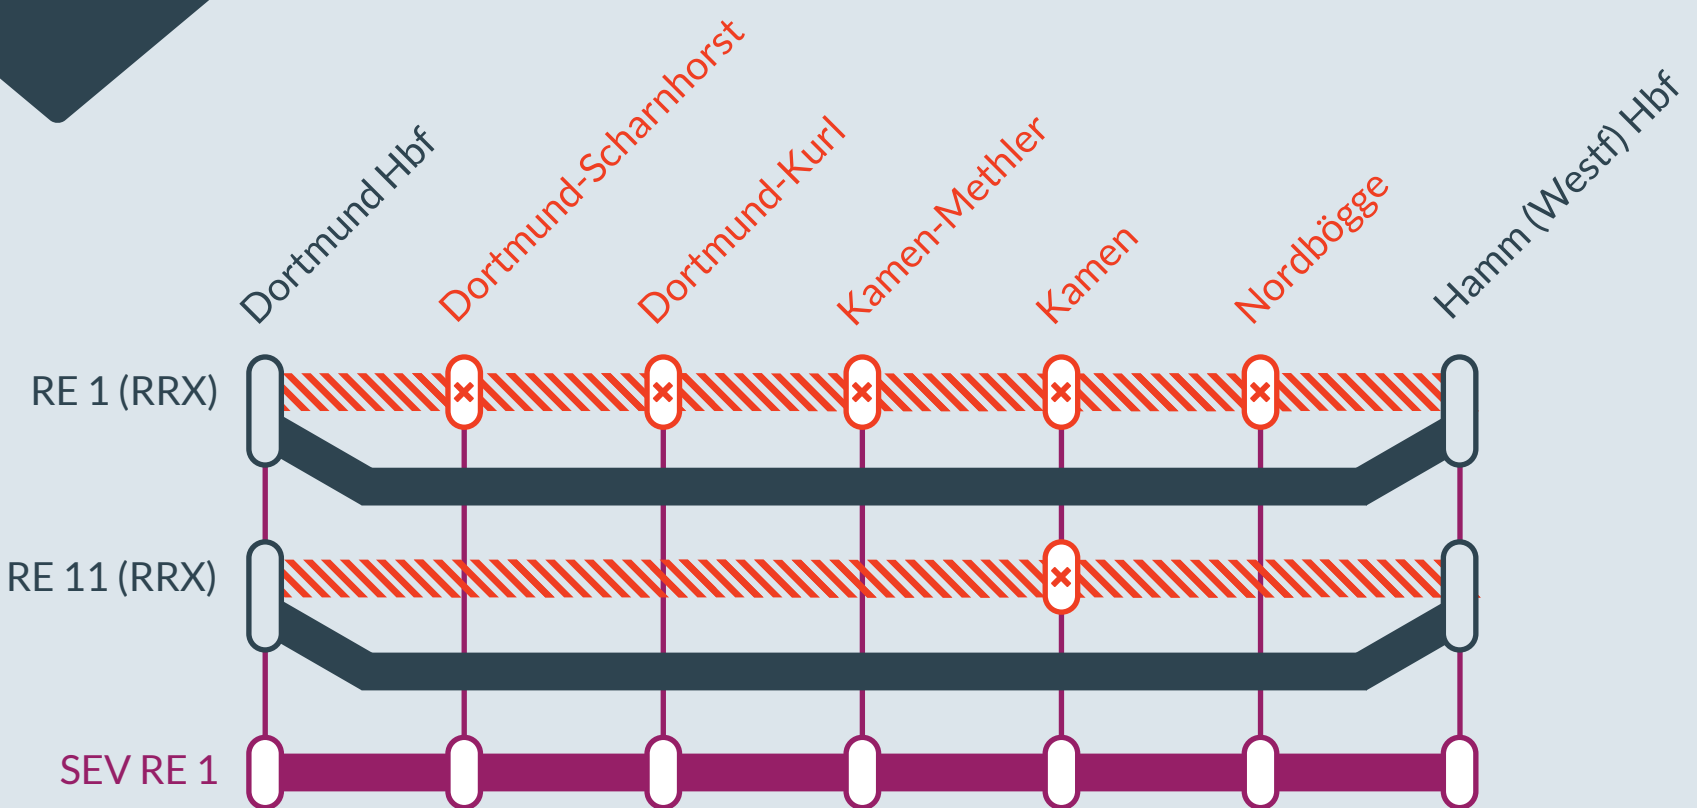

Baustellenbedingte Einschränkung:

RE 1 (RRX)

Aachen Hbf ↔ Hamm (Westf) Hbf

RE 11 (RRX)

Düsseldorf Hbf → Kassel-Wilhelmshöhe

von
Fr, 19.07.2024

bis
So, 21.07.2024

jeweils in den Nächten zwischen **21:15 Uhr** und **05:00 Uhr**

Umleitung mit Haltausfällen zwischen:
Dortmund Hbf und **Hamm (Westf) Hbf**

Bei der Linie RE 11 (RRX) ist nur die Fahrt um 21:13 Uhr ab Essen Hbf Richtung Hamm (Westf) Hbf von der Umleitung betroffen. Bitte prüfen Sie Ihre Fahrt in der Onlinereiseauskunft.