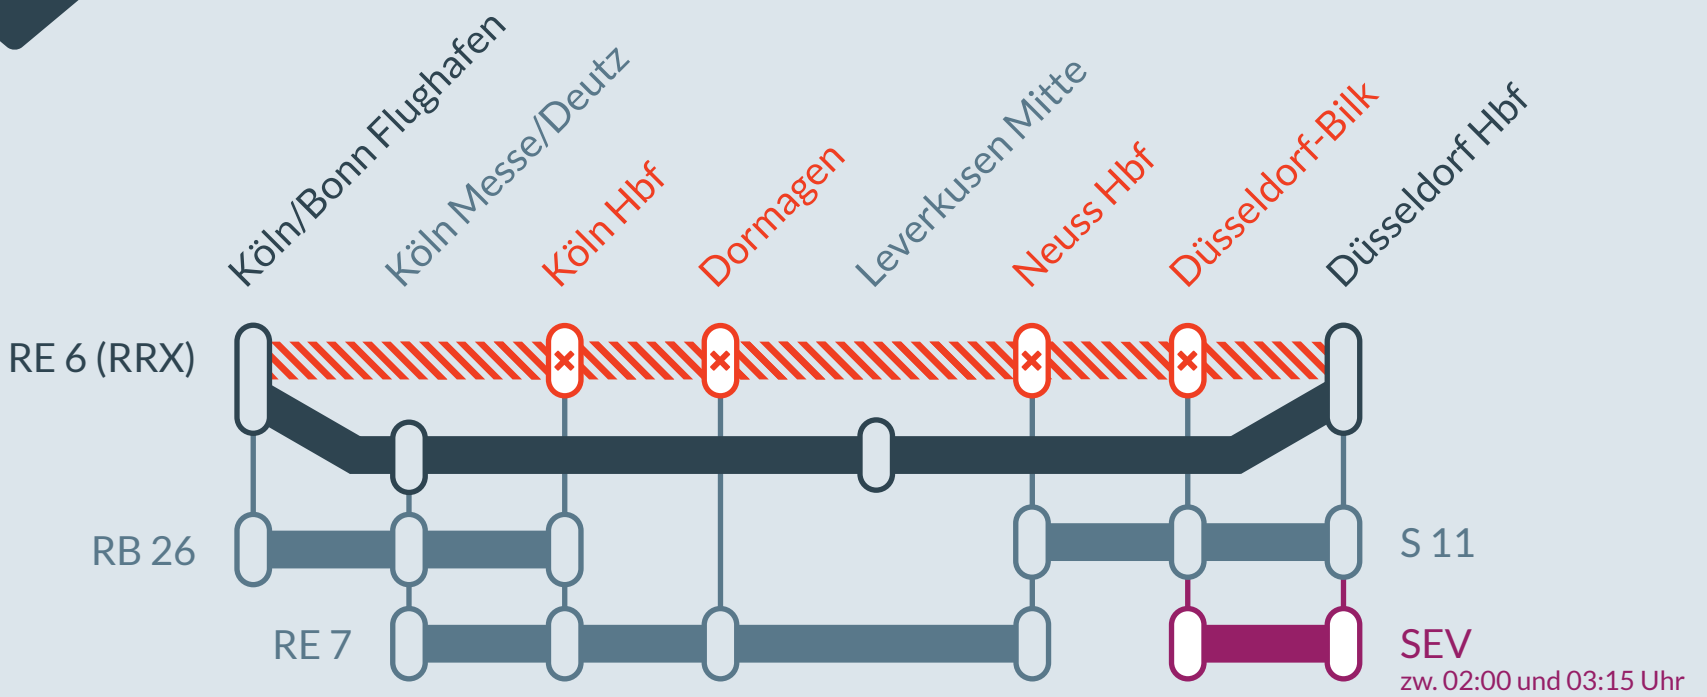

Baustellenbedingte Einschränkung:

RE 6 (RRX)

Köln/Bonn Flughafen ↔ Minden (Westf)

von **Sa, 20.07.2024** bis **Mo, 22.07.2024**
jeweils in den Nächten zwischen **20:45 Uhr** und **05:15 Uhr**

Umleitung zwischen:
Köln/Bonn Flughafen und **Düsseldorf Hbf**

Haltausfälle in:
Köln Hbf, Dormagen, Neuss Hbf und **Düsseldorf-Bilk**

- Ausfall auf der Linie
- Umleitung auf der Linie
- Alternative Verbindungen
- Ersatzverkehr mit Bussen (SEV)

Ersatz
Replacement

Finden Sie Ihren **Ersatzverkehr** und Ihre **Reisealternativen**: