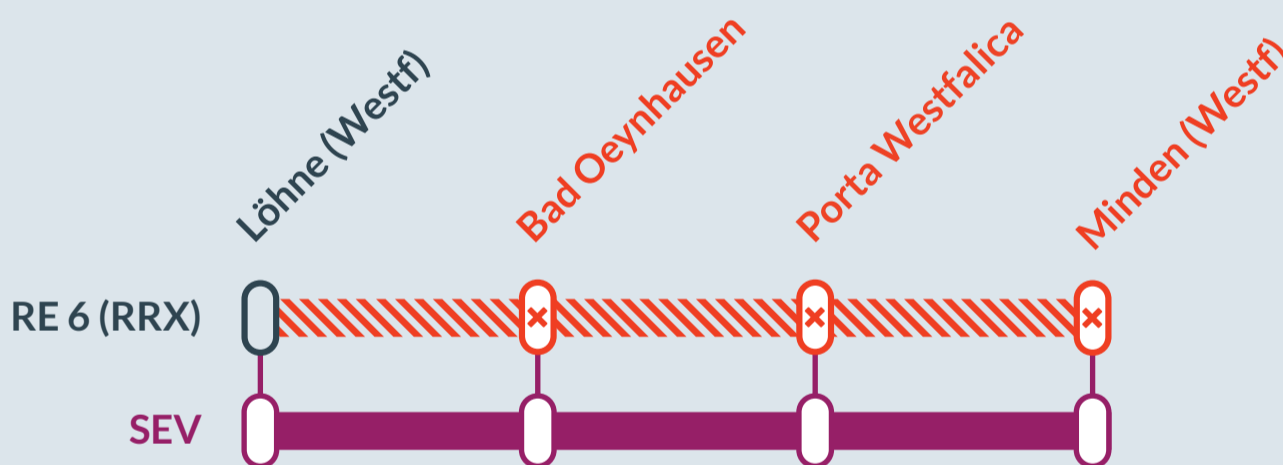

Baustellenbedingte Einschränkung:

RE 6 (RRX)

Köln/Bonn Flughafen ↔ Minden (Westf)

am
Do, 18.07.2024
21:00 Uhr - 23:30 Uhr

Infrastrukturarbeiten zwischen:
Löhne (Westf) und Minden (Westf)

Teilausfall zwischen:
Löhne (Westf) und Minden (Westf)

Bei der Fahrt mit Abfahrt in Köln/Bonn Flughafen um 19:48 Uhr Richtung Minden (Westf) entfällt nur der Halt in Porta Westfalica.

- betroffene Linie
- Ausfall auf der Linie
- Ersatzverkehr mit Bussen (SEV)