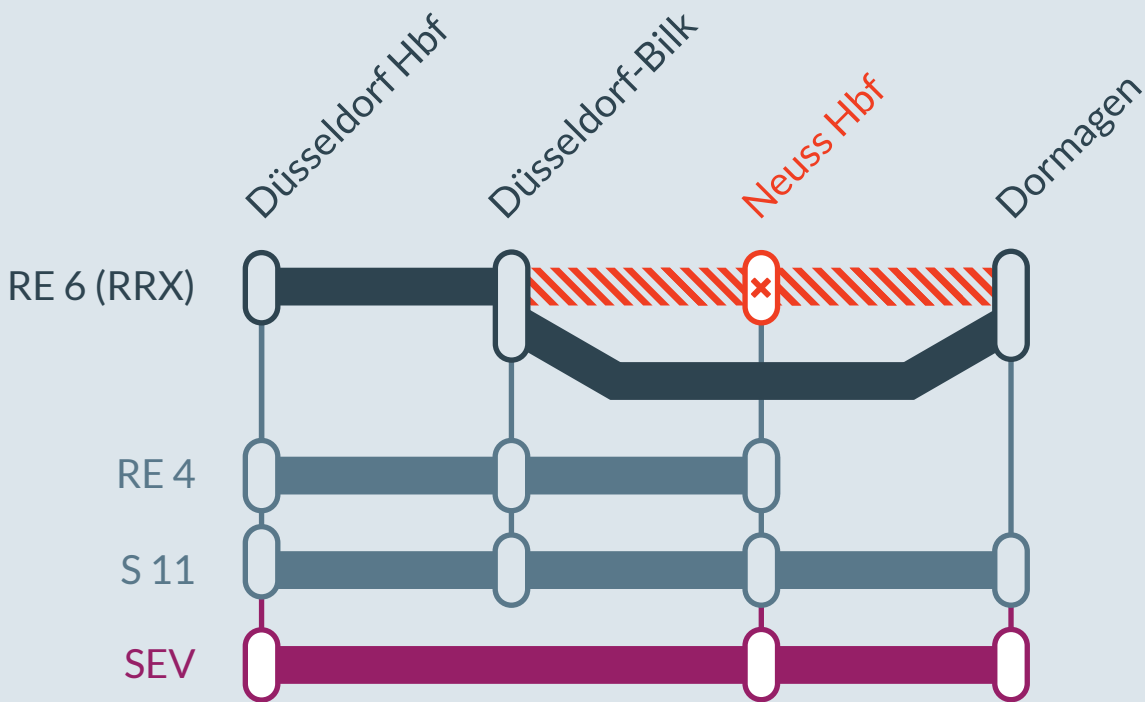

# RE 6 (RRX)

Minden (Westf) → Köln/Bonn Flughafen

von **Di, 16.07.2024** bis **Fr, 19.07.2024**  
jeweils in den Nächten zwischen **21:15 Uhr** und **04:45 Uhr**

Umleitung zwischen:  
**Düsseldorf-Bilk** und **Dormagen**

Haltausfall in:  
**Neuss Hbf**

Bitte prüfen Sie Ihre Verbindung in der Onlinereiseauskunft.

- Ausfall auf der Linie
- Umleitung auf der Linie
- Alternative Verbindungen
- Ersatzverkehr mit Bussen (SEV)