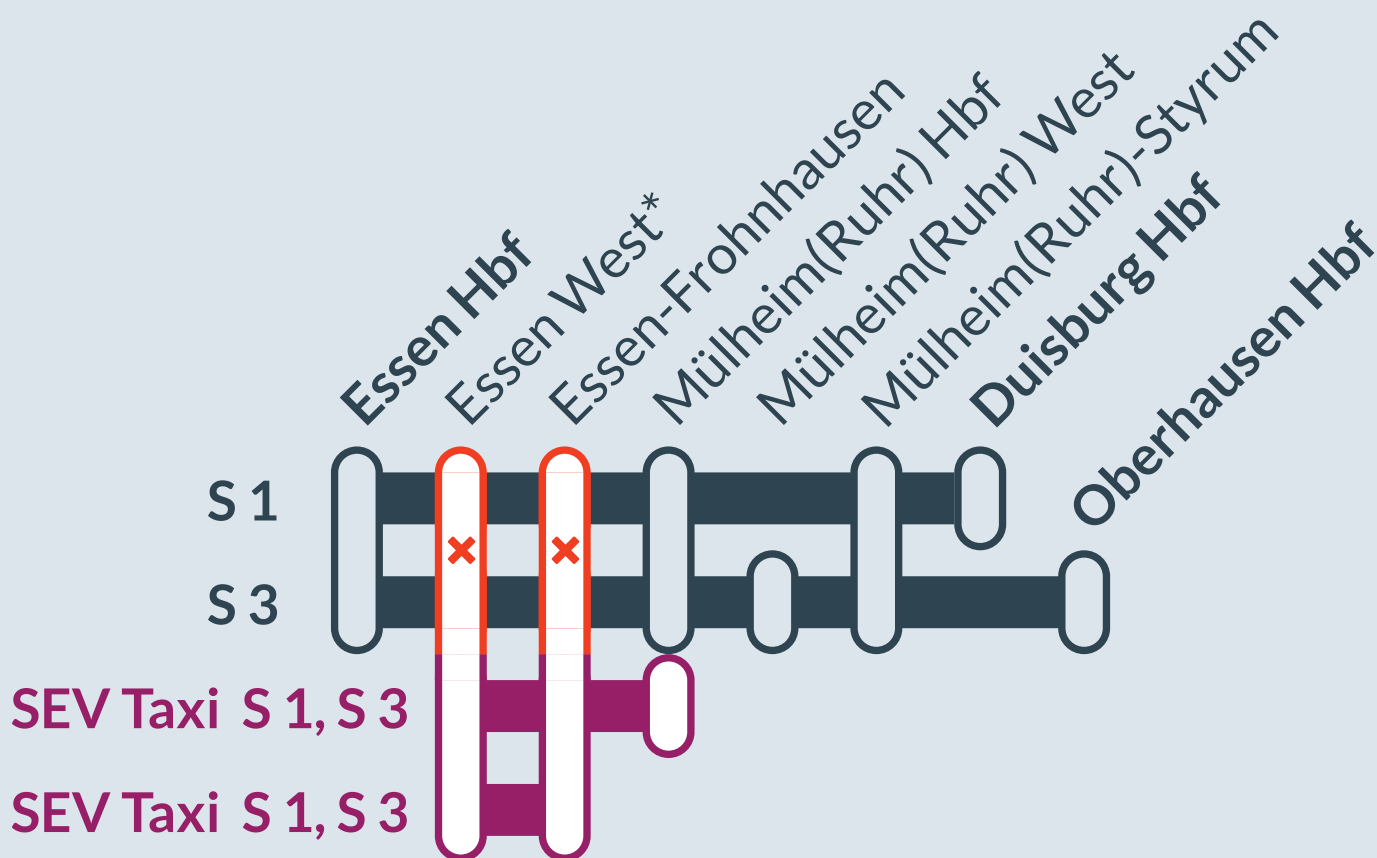

Baustellenbedingte Einschränkung:

S 1, S 3

Dortmund Hbf ↔ Solingen Hbf

Hattingen Mitte ↔ Oberhausen Hbf

Nacht 03./04.08.2024 in Richtung Mülheim

Nächte 02./03.08. + 09./10.08.2024 in Richtung Essen

Haltausfälle in:

Essen-Frohnhausen und Essen West*

* Der Halt Essen West fällt nur in Fahrtrichtung Essen Hbf und nur in der Nacht 02./03.08.2024 zwischen 21 Uhr und 0:40 aus.

- Ersatzverkehr mit Bussen (SEV)
- betroffene Linie