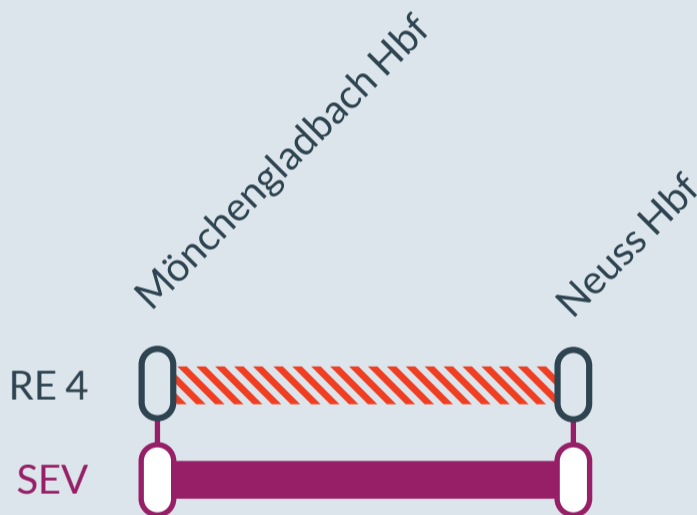

Baustellenbedingte Einschränkung:

RE 4

Aachen Hbf ↔ Dortmund Hbf

von
Mo, 22.07.2024
21:00 Uhr

bis
Di, 23.07.2024
05:00 Uhr

Streckensperrung zwischen:
Mönchengladbach Hbf und Neuss Hbf

Teilausfall zwischen:
Mönchengladbach Hbf und Neuss Hbf

Die Fahrt mit Abfahrt in Aachen Hbf um 02:53 Uhr Richtung Düsseldorf Flughafen Terminal wird abweichend mit Halt in Neuss Hbf umgeleitet und bedient somit alle Halte planmäßig. Bitte beachten Sie die weiteren baustellenbedingten Einschränkungen und prüfen Ihre Verbindung in der Onlinereiseauskunft.