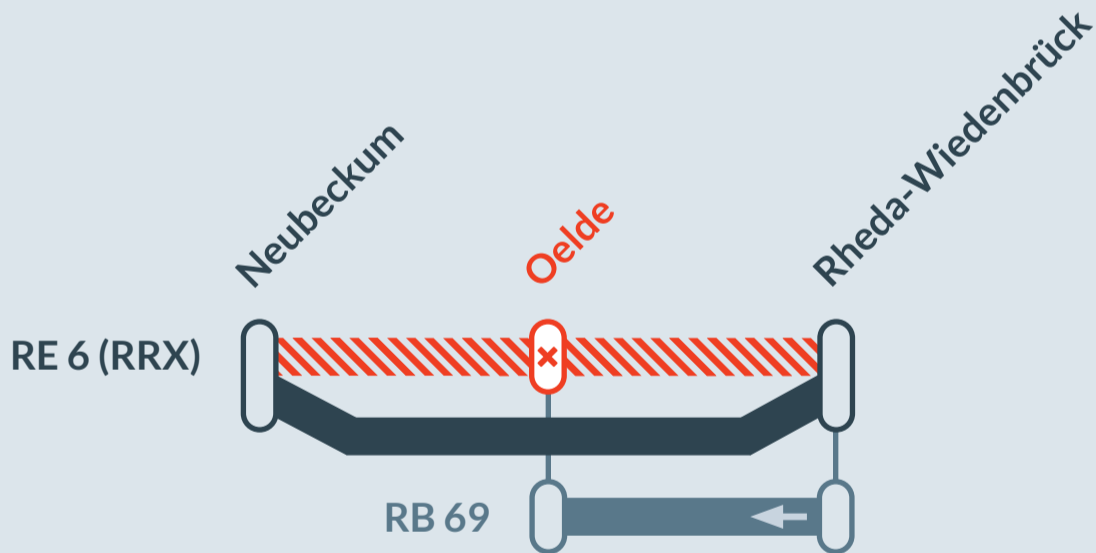

## Köln/Bonn Flughafen → Minden (Westf)

am  
**Mo, 22.07.2024**  
**23:30 Uhr – 23:45 Uhr**

Umleitung zwischen:  
**Neubeckum und Rheda-Wiedenbrück**

Haltausfall in:  
**Oelde**

Umleitung auf der Linie

Ausfall auf der Linie