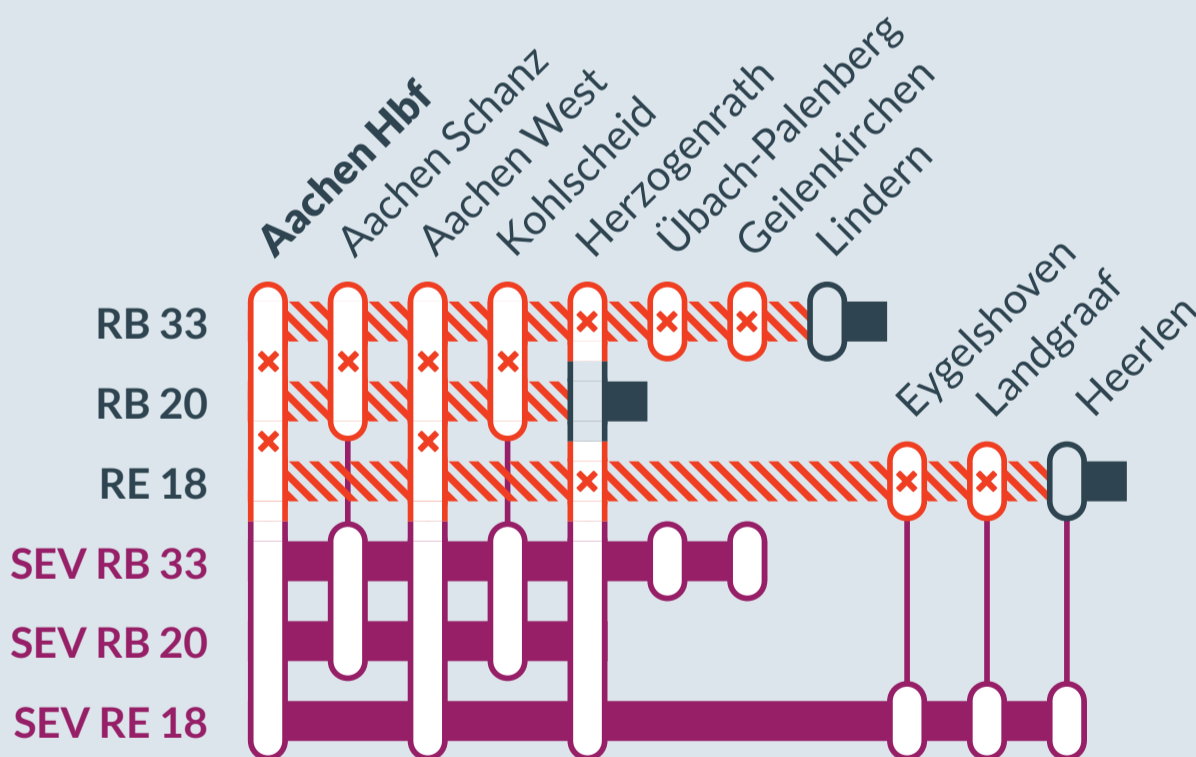

Baustellenbedingte Einschränkung: Gewijzigde dienstregeling vanwege bouwwerkzaamheden:

RB 20, RB 33, RE 18

Stolberg / Aachen ↔ Stolberg / Düren

Aachen Hbf ↔ Rheydt Hbf

Aachen Hbf ↔ Maastricht

in folgenden Nächten jeweils von / op de volgende avonden van
21:00 Uhr bis / tot 05:00 Uhr

16.07.2024 bis / tot 17.07.2024

13.08.2024 bis / tot 14.08.2024

10.09.2024 bis / tot 11.09.2024

08.10.2024 bis / tot 09.10.2024

05.11.2024 bis / tot 06.11.2024

03.12.2024 bis / tot 04.12.2024

Zugausfälle mit Ersatzverkehr zwischen: // Treinannuleringen met
vervangende diensten tussen:

Aachen Hbf und / en Herzogenrath (RB 20)

Aachen Hbf und / en Lindern (RB 33)

Aachen Hbf und / en Heerlen (RE 18)

Züge der Linie RB 20 mit Start/
Ziel Stolberg Hbf sind nicht vom
Ausfall betroffen

- betroffene Linie / betreffende lijn
- Ausfall auf der Linie / Falen op de lijn
- Ersatzverkehr mit Bussen (SEV) / Alternatieve busdiensten