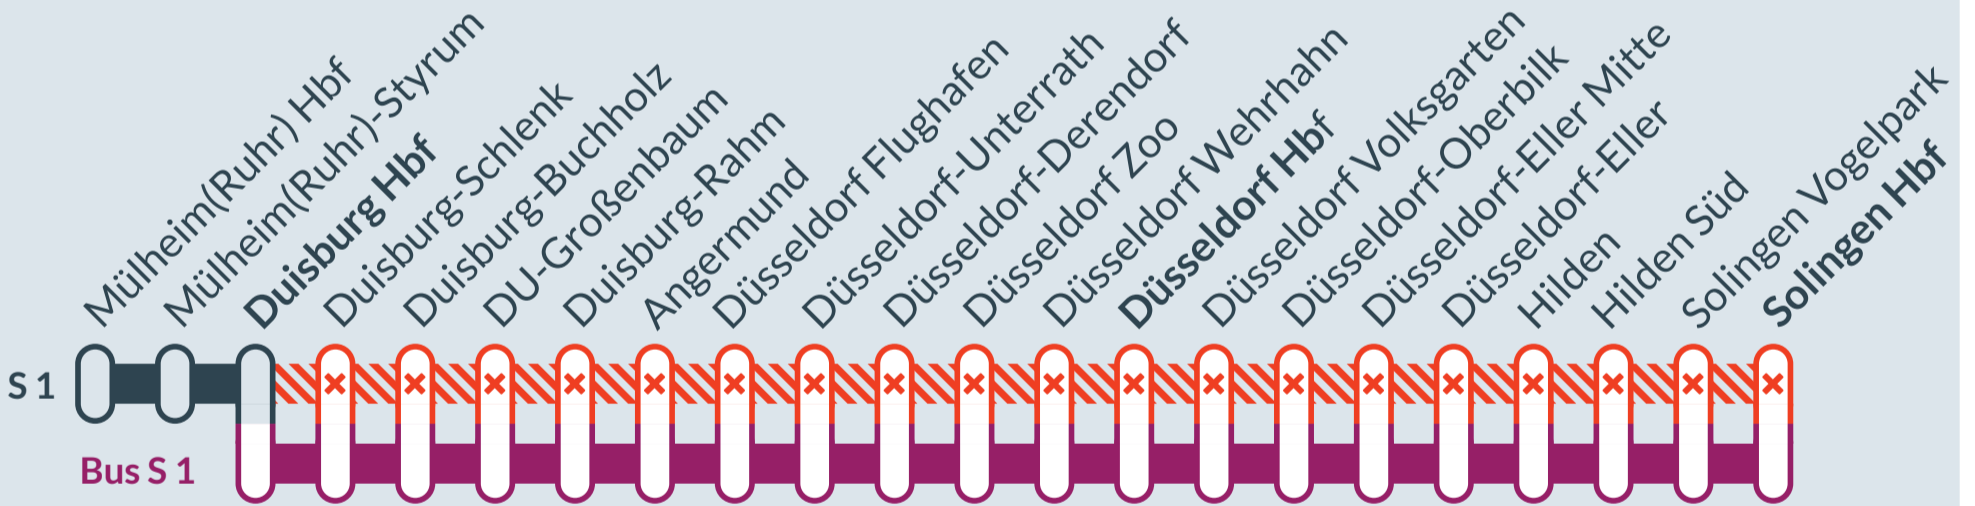

## Dortmund Hbf ↔ Solingen Hbf

Nächte 17./18.07. + 02./03.08. + 14./15.08. + 30./31.08. +  
11./12.09. + 27./28.09. + 09./10.10. + 25./26.10. + 06./07.11. +  
22./23.11. + 04./05.12.2024

jeweils zwischen ca. 19:30 Uhr und 5 Uhr

Zugausfälle mit Ersatzverkehr (Busse) zwischen:  
**Duisburg Hbf und Solingen Hbf**

- Ausfall auf der Linie
- Ersatzverkehr mit Bussen (SEV)
- betroffene Linie

**Ersatz**  
Replacement

Finden Sie Ihren **Ersatzverkehr** und Ihre **Reisealternativen:**