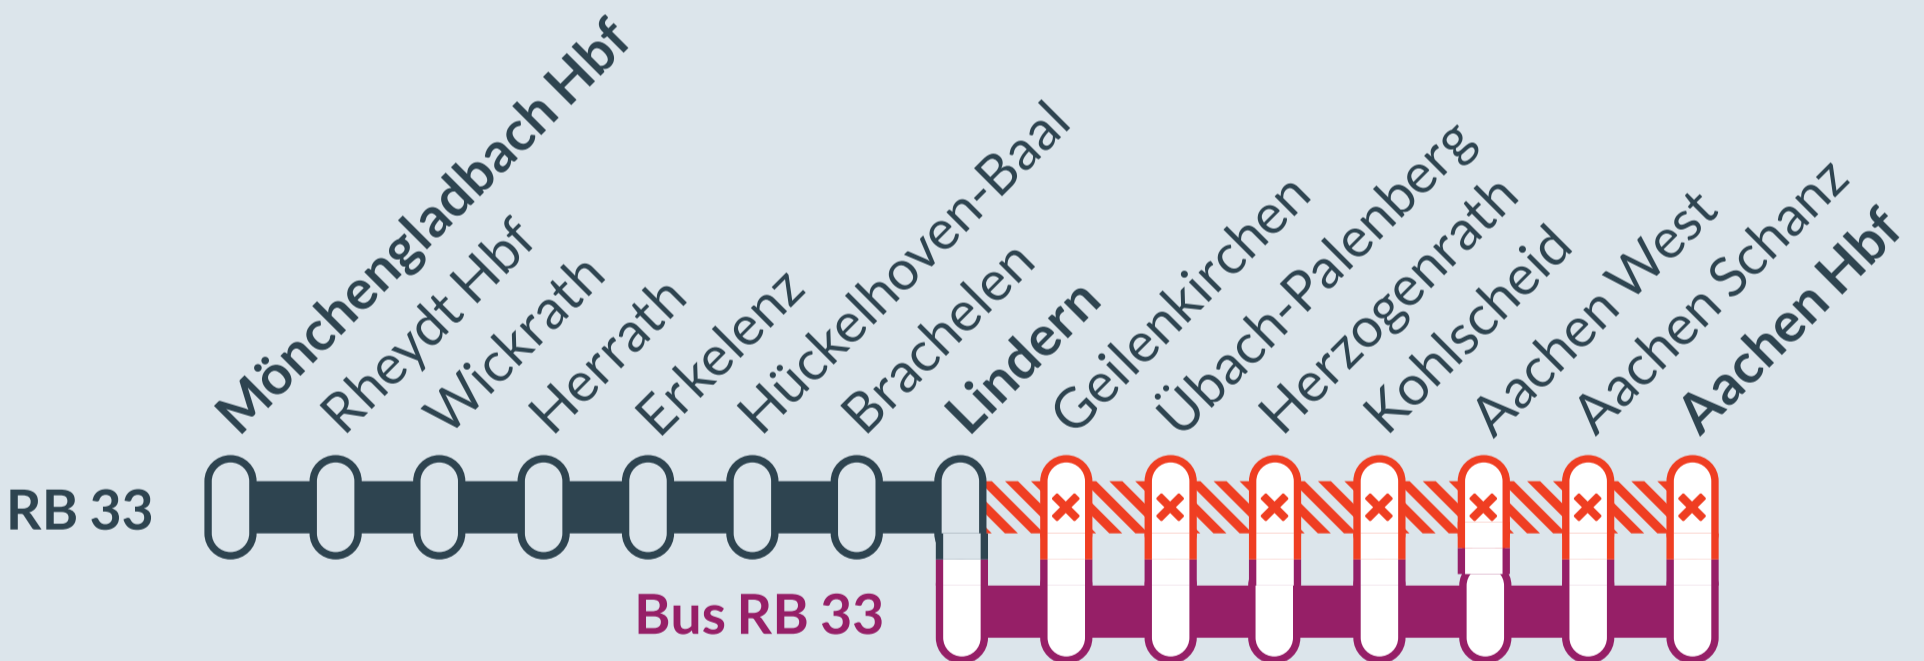

Baustellenbedingte Einschränkung:

RB 33

Aachen Hbf ↔ Essen Hbf

Nächte 16./17.07. + 13./14.08. + 10./11.09. + 08./09.10. + 05./06.11. + 03./04.12.2024

jeweils zwischen 20:30 Uhr und 5 Uhr

Zugausfälle mit Ersatzverkehr (Busse) zwischen:
Aachen Hbf und Lindern

Zwischen Heinsberg und Lindern pendeln die Züge der Linie RB 33 weiterhin

- Ausfall auf der Linie
- Ersatzverkehr mit Bussen (SEV)
- betroffene Linie

Finden Sie Ihren Ersatzverkehr und Ihre Reisealternativen:

0202 515 62 515
(Ortstarif)

www.zuginfo.nrw

zuginfo.nrw ist ein Serviceangebot für Kunden im Regionalverkehr in Nordrhein-Westfalen.