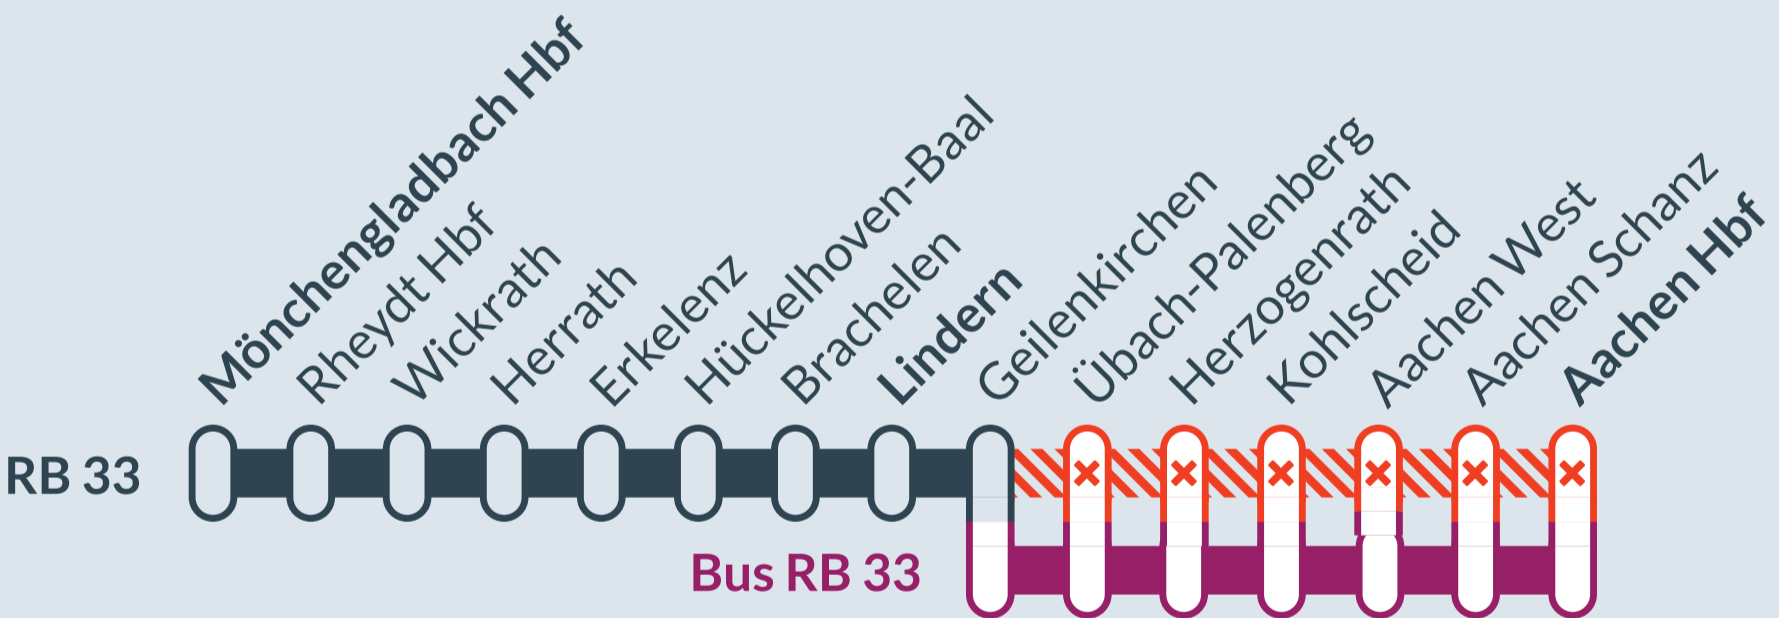

Baustellenbedingte Einschränkung:

RB 33

Aachen Hbf ↔ Essen Hbf

Am 15.07. + 12.08. + 09.09. + 07.10. + 04.11. + 02.12.2024
jeweils zwischen 20:30 Uhr und 22:30 Uhr

Zugausfälle mit Ersatzverkehr (Busse) zwischen:
Aachen Hbf und Geilenkirchen

Zwischen Heinsberg und Lindern pendeln die Züge der Linie RB 33 weiterhin

- Ausfall auf der Linie
- Ersatzverkehr mit Bussen (SEV)
- betroffene Linie

Finden Sie Ihren
Ersatzverkehr
und Ihre **Reise-**
alternativen: