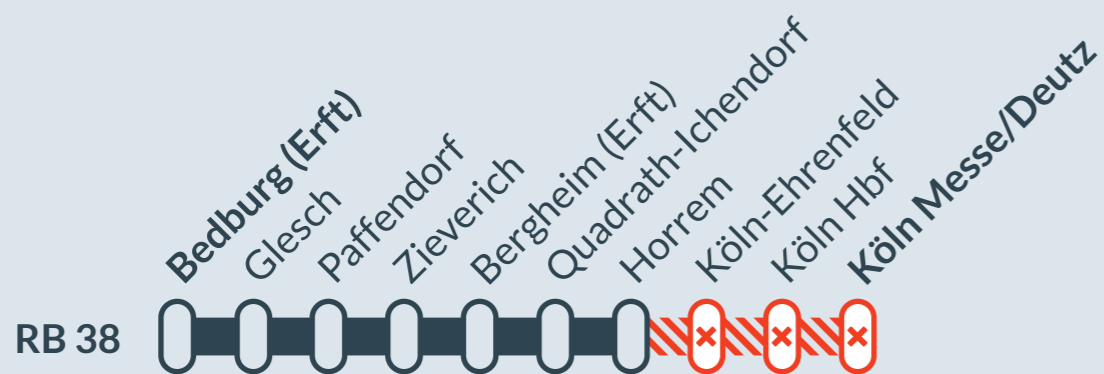

## RE 1 (RRX), S 19

Aachen Hbf ↔ Hamm Hbf (RE 1 RRX)

Aachen Hbf / Düren ↔ Hennef / Au(Sieg) (S 19)

Nächte 08./09. - 11./12.07. + 15./16. - 18./19.07.2024

jeweils zwischen 23:45 Uhr bis 5 Uhr

Nights 08/09 - 11/12 July + 15/16 - 18/19 July 2024

each between 11:45 p.m. and 5:00 a.m.

Zugausfälle mit Ersatzverkehr zwischen: // train cancellations with replacement services between: **Sindorf / Horrem** und **Köln-Müngersdorf Technologiepark (S 19) / Köln Hbf (RE 1 RRX)**