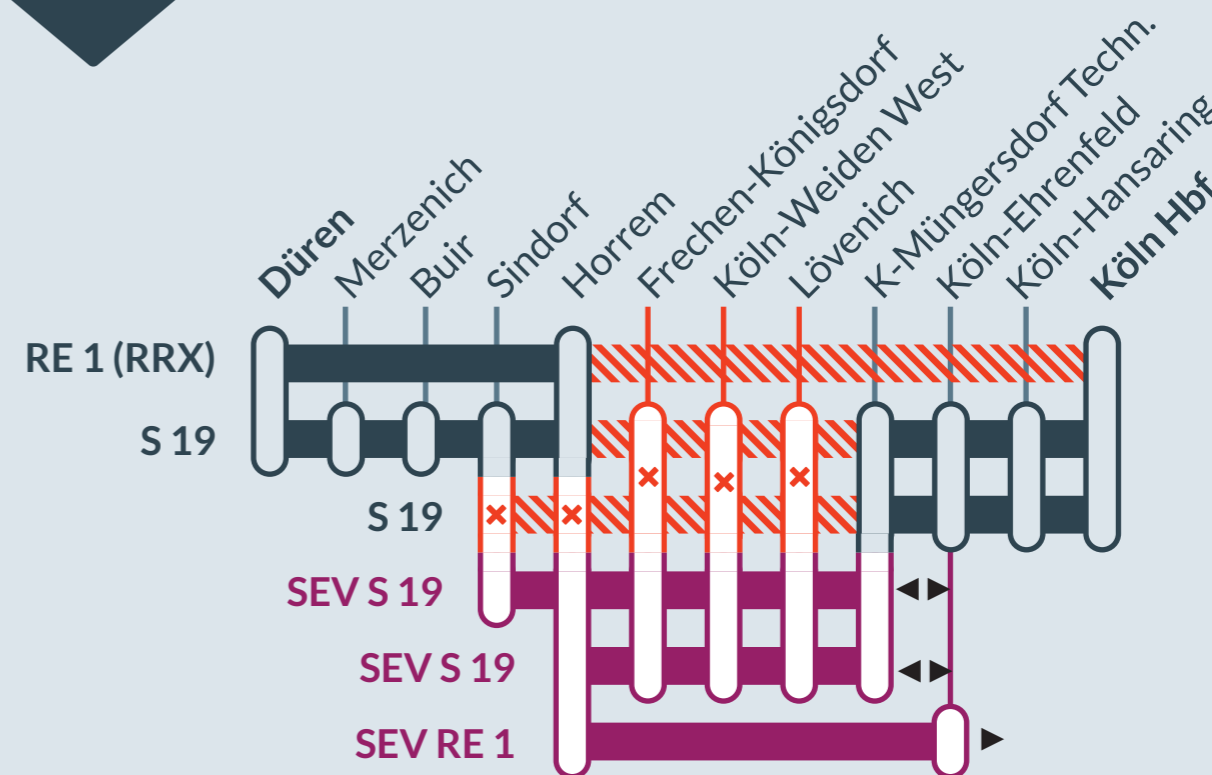

## RE 1 (RRX), S 19

Aachen Hbf ↔ Hamm Hbf (RE 1 RRX)

Aachen Hbf / Düren ↔ Hennef / Au(Sieg) (S 19)

Nächte 08./09. - 11./12.07. + 15./16. - 18./19.07.2024

jeweils zwischen 23:45 Uhr bis 5 Uhr

Nights 08/09 - 11/12 July + 15/16 - 18/19 July 2024

each between 11:45 p.m. and 5:00 a.m.

Zugausfälle mit Ersatzverkehr zwischen: // train cancellations with replacement services between: **Sindorf / Horrem** und **Köln-Müngersdorf Technologiepark (S 19) / Köln Hbf (RE 1 RRX)**