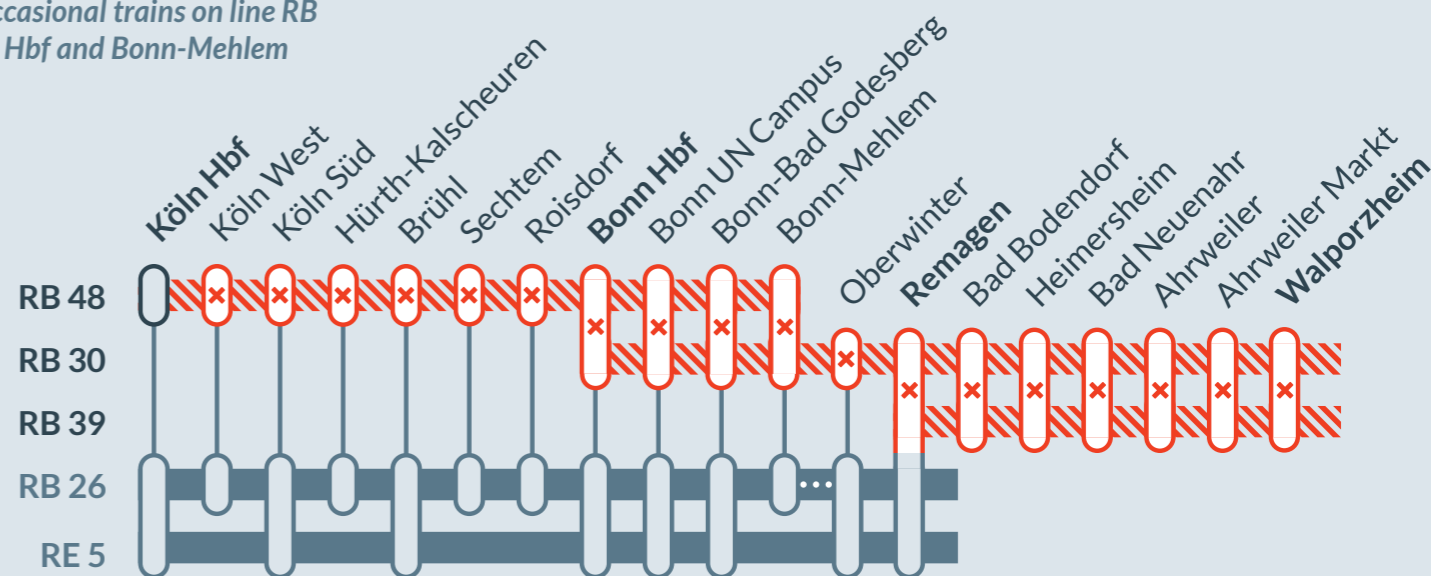

## RB 48, RB 30

Wuppertal-Oberbarmen ↔ Bonn-Mehlem  
Bonn Hbf ↔ Ahrbrück

von / from  
**15.06.2024**  
06:50 Uhr / 6.50 a.m.

bis / to  
**13.07.2024**  
23:59 Uhr / 11.59 p.m.

Zugausfälle zwischen: // train cancellations between:  
**Köln Hbf** und / and **Bonn-Mehlem (RB 48)**  
**Bonn Hbf** und / and **Remagen (RB 30)**

## RB 48, RB 30, RB 39

Wuppertal-Oberbarmen ↔ Bonn-Mehlem  
Bonn Hbf ↔ Ahrbrück  
Remagen ↔ Walporzheim

von / from  
**14.07.2024**  
06:00 Uhr / 06 a.m.

bis / to  
**19.07.2024**  
22:15 Uhr / 10.15 p.m.

Zugausfälle zwischen: // train cancellations between:  
**Köln Hbf** und / and **Bonn-Mehlem (RB 48)**  
**Bonn Hbf** und / and **Walporzheim (RB 30)**  
**Remagen** und / and **Walporzheim (RB 39)**

von 23:30 Uhr bis 5 Uhr können jeweils vereinzelte  
Züge der Linie RB 48 zw. Köln Hbf und Bonn-Mehlem  
verkehren

from 11.30 p.m. to 5 a.m., occasional trains on line RB  
48 may run between Köln Hbf and Bonn-Mehlem

+49 202 515 62 515  
(costs depend on provider)  
[www.zuginfo.nrw](http://www.zuginfo.nrw)

**national express** **GO RHEINLAND** **DB**  
zuginfo.nrw ist ein Serviceangebot für Kunden  
im Regionalverkehr in Nordrhein-Westfalen.  
zuginfo.nrw is a service offer for customers  
in regional transport in North Rhine-Westphalia.