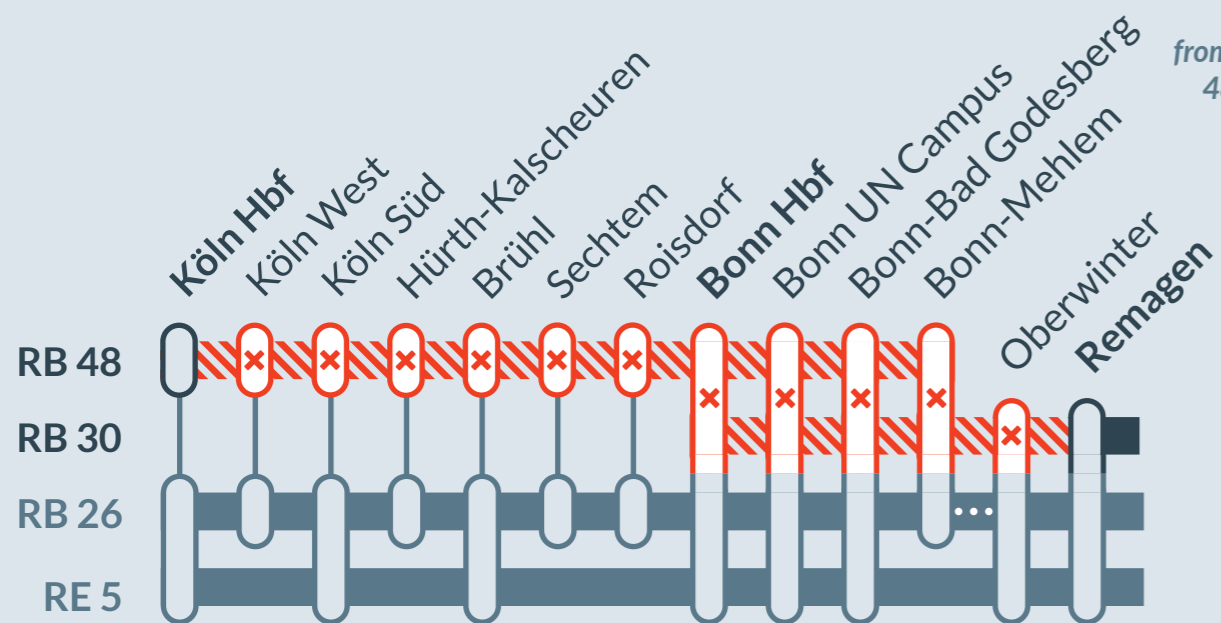

## RB 48, RB 30

Wuppertal-Oberbarmen ↔ Bonn-Mehlem  
Bonn Hbf ↔ Ahrbrück

von / from  
**15.06.2024**  
06:50 Uhr / 6.50 a.m.

bis / to  
**13.07.2024**  
23:59 Uhr / 11.59 p.m.

Zugausfälle zwischen: // train cancellations between:  
**Köln Hbf** und / and **Bonn-Mehlem (RB 48)**  
**Bonn Hbf** und / and **Remagen (RB 30)**

## RB 48, RB 30, RB 39

Wuppertal-Oberbarmen ↔ Bonn-Mehlem  
Bonn Hbf ↔ Ahrbrück  
Remagen ↔ Walporzheim

von / from  
**14.07.2024**  
06:00 Uhr / 06 a.m.

bis / to  
**19.07.2024**  
22:15 Uhr / 10.15 p.m.

Zugausfälle zwischen: // train cancellations between:  
**Köln Hbf** und / and **Bonn-Mehlem (RB 48)**  
**Bonn Hbf** und / and **Walporzheim (RB 30)**  
**Remagen** und / and **Walporzheim (RB 39)**

von 23:30 Uhr bis 5 Uhr können jeweils vereinzelte  
Züge der Linie RB 48 zw. Köln Hbf und Bonn-Mehlem  
verkehren

from 11.30 p.m. to 5 a.m., occasional trains on line RB  
48 may run between Köln Hbf and Bonn-Mehlem

+49 202 515 62 515  
(costs depend on provider)  
[www.zuginfo.nrw](http://www.zuginfo.nrw)

**national express** **GO RHEINLAND** **DB**  
zuginfo.nrw ist ein Serviceangebot für Kunden  
im Regionalverkehr in Nordrhein-Westfalen.  
zuginfo.nrw is a service offer for customers  
in regional transport in North Rhine-Westphalia.