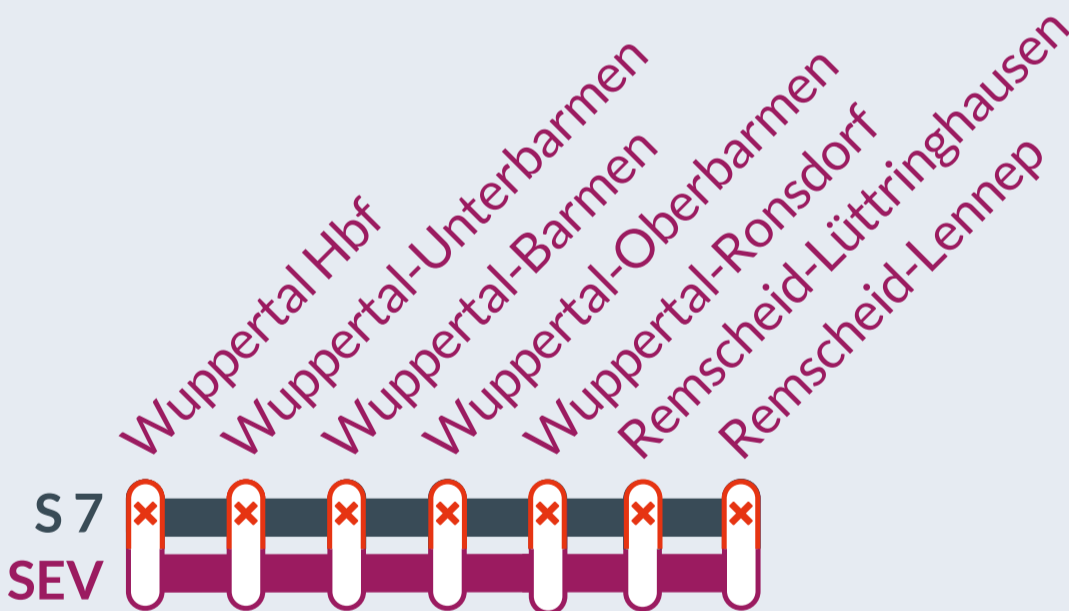

Baustellenbedingte Einschränkung:

S 7

Solingen Hbf ↔ Wuppertal Hbf

von
Mo, 22.07.2024
20:01 Uhr

bis
Sa, 14.12.2024
22:25 Uhr

Streckensperrung zwischen:
Wuppertal Hbf - Remscheid-Lennep

Bitte beachten: Es sind nur vereinzelte Tage von dieser Maßnahme betroffen.

Ausfall auf der Linie

Ersatzverkehr mit Bussen (SEV)

Ersatz
Replacement

Finden Sie Ihren
Ersatzverkehr
und Ihre Reise-
alternativen: